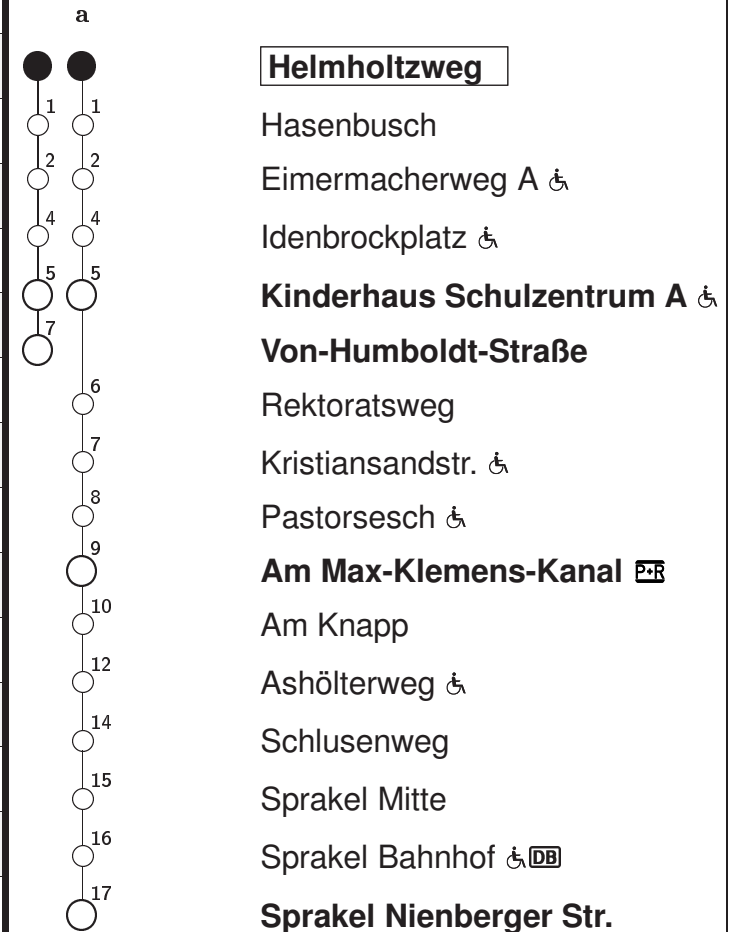

9 Helmholtzweg → Sprakel

Stadtwerke Münster

Std	Montag bis Freitag					Samstag			Sonn- u. Feiertag		Fahrzeit in Min.	Haltestellen(auswahl)
	12	33a	53a			–			–			
6	12	33a	53a									
7	17a	37a	57a									
8	17a	37	57			57						
9	17	37	57			27	57		27			
10	17	37	57			27	57		27			
11	17	37	57			17	37	57	27			
12	17	37a	37 [Ⓢ]	57a	57 [Ⓢ]	17	37	57	27			
13	17a	17 [Ⓢ]	37a	37 [Ⓢ]	57a	57 [Ⓢ]	17	37	57	57		
14	17a	37a	57a			17	37	57	27	57		
15	17a	37a	57a			17	37	57	27	57		
16	17a	37a	57			17	37	57	27	57		
17	17	37a	57			17	37	57	27	57		
18	17	37a	57			17	37	57	27	57		
19	17	37a	57			17	37	57	27	57		
20	13	33a	53			13	33	53	27	57		

00 = an Schultagen
 a : Linienerlauf siehe rechts
 Ⓢ = an Ferientagen

Informationen zum angepassten Fahrplanangebot zu Weihnachten und Silvester erhalten Sie in unseren Servicezentren sowie auf unserer Internetseite.