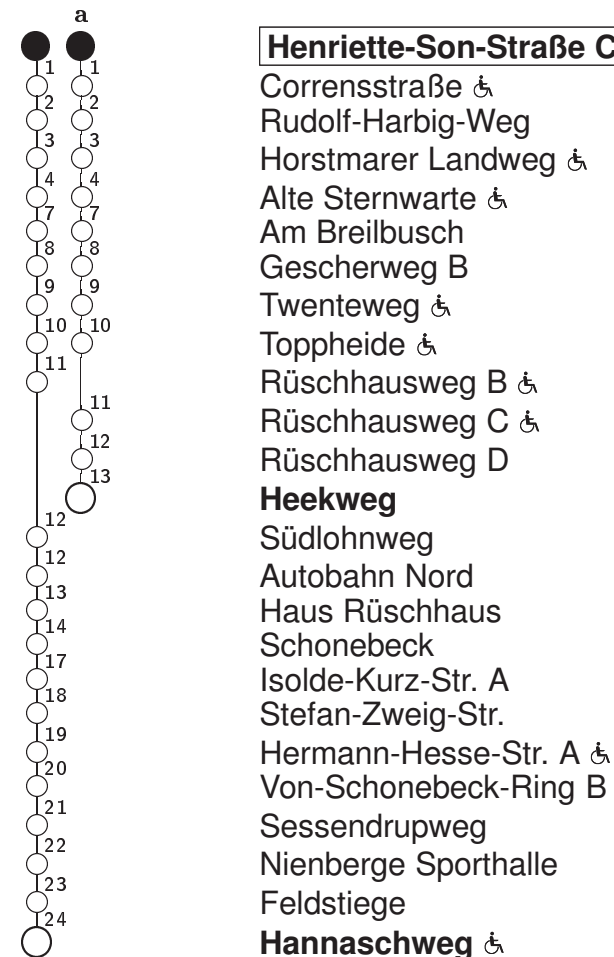

N85 Henriette-Son-Straße C → Nienberge

Stadtwerke Münster

Std	Montag bis Freitag				Samstag				Sonn- u. Feiertag	
0	–				47a [Ⓢ]				47a	
1	17				17	47a [Ⓢ]			17	47a
2	–				17	47a [Ⓢ]			17	47a
3	–				17	47a [Ⓢ]			17	47a
4	–				17				17	
5	–				17				17	
6	–				17	47			17	
7	–				17	47			17	
8	–				17				17	
9	–				–				–	
10	–				–				–	
11	–				–				–	
12	–				–				–	
13	–				–				–	
14	–				–				–	
15	–				–				–	
16	–				–				–	
17	–				–				–	
18	–				–				–	
19	–				–				–	
20	–				–				–	
21	17	32a [Ⓢ]	47		17	32a [Ⓢ]	47		17	47
22	02a [Ⓢ]	17	32a [Ⓢ]	47	02a [Ⓢ]	17	32a [Ⓢ]	47	17	47
23	02a [Ⓢ]	17	32a [Ⓢ]	47	02a [Ⓢ]	17	32a [Ⓢ]	47	17	47
0	02a [Ⓢ]	17			02a [Ⓢ]	17			17	

Fahrzeit in Min. Haltestellen(auswahl)

a : Linienverlauf siehe rechts

Ⓢ = verkehrt nur in der Nacht von Freitag auf Samstag

Informationen zum angepassten Fahrplanangebot zu Weihnachten und Silvester erhalten Sie in unseren Servicezentren sowie auf unserer Internetseite.

Abfahrten in Echtzeit:

<http://www.stadtwerke-muenster.de/fis/4528103>