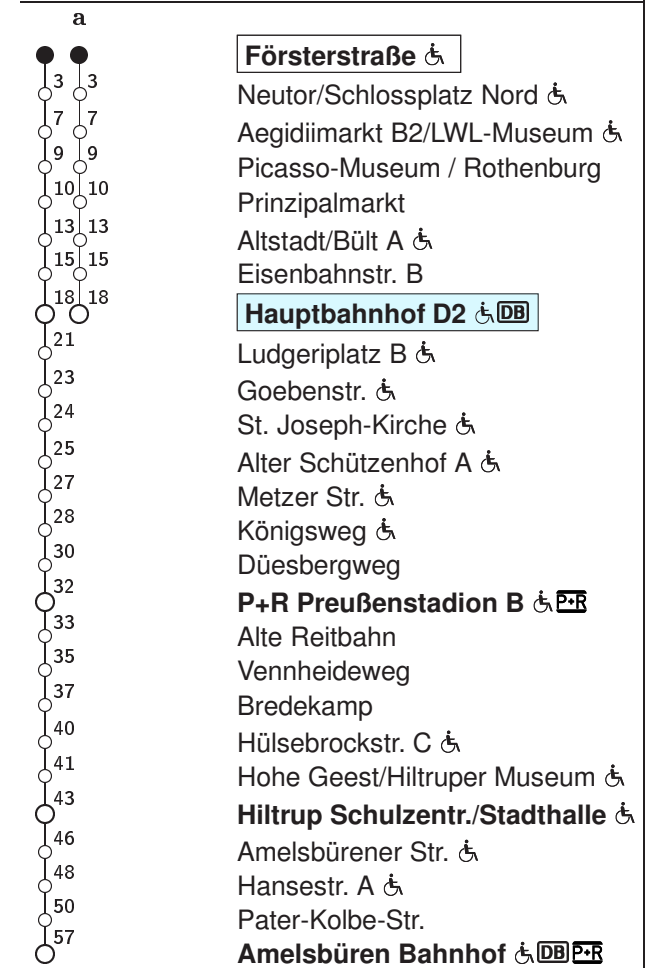

# 1 Försterstraße → Amelsbüren

Stadtwerke Münster

Std	Montag bis Freitag				Samstag			Sonn- u. Feiertag		Fahrzeit in Min.	Haltestellen(auswahl)
5	36				–			–			
6	01	19	39	59	–			–			
7	19	29 <sup>a</sup>	39	59	59			–			
8	19	39	59		29	59		14			
9	19	39	59		29	59		14			
10	19	39	59		19	39	59	14			
11	19	39	59		19	39	59	14			
12	19	39	59		19	39	59	14	59		
13	19	39	59		19	39	59	29	59		
14	19	39	59		19	39	59	29	59		
15	19	39	59		19	39	59	29	59		
16	19	39	59		19	39	59	29	59		
17	19	39	59		19	39	59	29	59		
18	19	39	59		19	39	59	29	59		
19	19	41			19	41		29	59		
20	01	21			01	21		–			

**00** = an Schultagen

<sup>a</sup> : Linienvverlauf siehe rechts

Informationen zum angepassten Fahrplanangebot zu Weihnachten und Silvester erhalten Sie in unseren Servicezentren sowie auf unserer Internetseite.

Abfahrten in Echtzeit:

<http://www.stadtwerke-muenster.de/fis/4521102>