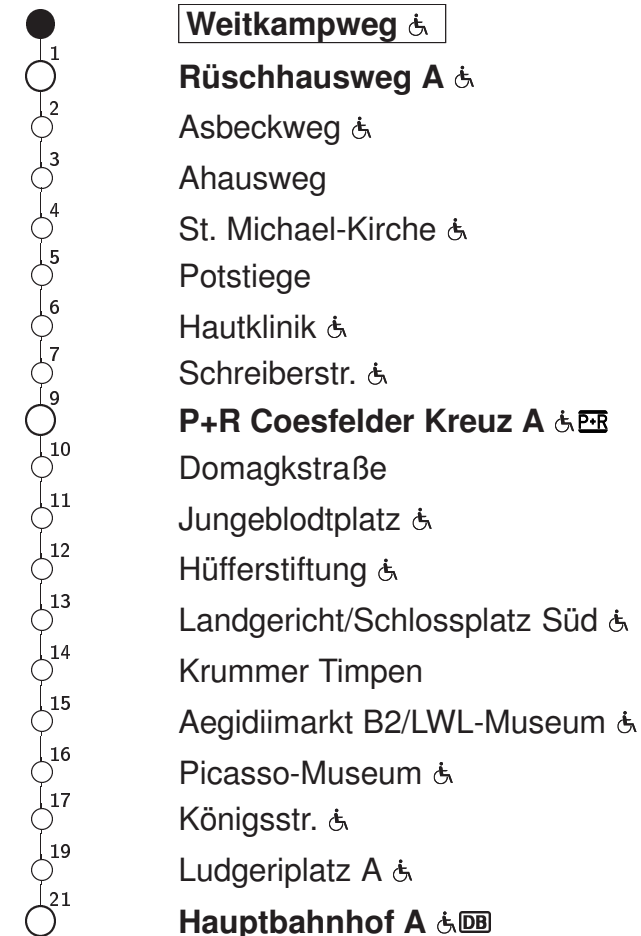

N80 Weitkampweg → Hauptbahnhof

Stadtwerke Münster

| Std | Montag bis Freitag | | | Samstag | | Sonn- u. Feiertag | | Fahrzeit in Min. | Haltestellen(auswahl) |
|-----|--------------------|----|--|---------|----|-------------------|----|------------------|-----------------------|
| | | | | | | | | | |
| 0 | 39 | | | 39 | | 39 | | | |
| 1 | – | | | 39 | | 39 | | | |
| 2 | – | | | 39 | | 39 | | | |
| 3 | – | | | 39 | | 39 | | | |
| 4 | – | | | 39 | | 39 | | | |
| 5 | – | | | 39 | | 39 | | | |
| 6 | – | | | 09 | 39 | 39 | | | |
| 7 | – | | | 09 | 39 | 39 | | | |
| 8 | – | | | – | | – | | | |
| 9 | – | | | – | | – | | | |
| 10 | – | | | – | | – | | | |
| 11 | – | | | – | | – | | | |
| 12 | – | | | – | | – | | | |
| 13 | – | | | – | | – | | | |
| 14 | – | | | – | | – | | | |
| 15 | – | | | – | | – | | | |
| 16 | – | | | – | | – | | | |
| 17 | – | | | – | | – | | | |
| 18 | – | | | – | | – | | | |
| 19 | – | | | – | | – | | | |
| 20 | 39 | | | 39 | | 39 | | | |
| 21 | 09 | 39 | | 09 | 39 | 09 | 39 | | |
| 22 | 09 | 39 | | 09 | 39 | 09 | 39 | | |
| 23 | 09 | 39 | | 09 | 39 | 09 | 39 | | |

Informationen zum angepassten Fahrplanangebot zu Weihnachten und Silvester erhalten Sie in unseren Servicezentren sowie auf unserer Internetseite.

Abfahrten in Echtzeit:

<http://www.stadtwerke-muenster.de/fis/4517102>