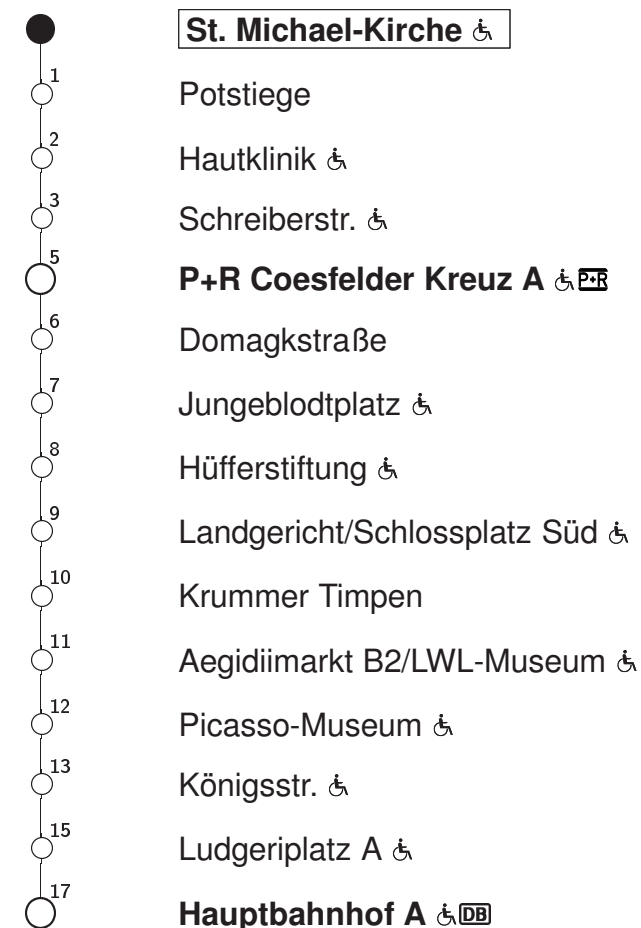

# N80 St.-Michael-Kirche → Hauptbahnhof

Stadtwerke Münster

Std	Montag bis Freitag			Samstag		Sonn- u. Feiertag		Fahrzeit in Min.	Haltestellen(auswahl)
0	43			43		43			
1	–			43		43			
2	–			43		43			
3	–			43		43			
4	–			43		43			
5	–			43		43			
6	–			13	43	43			
7	–			13	43	43			
8	–			–		–			
9	–			–		–			
10	–			–		–			
11	–			–		–			
12	–			–		–			
13	–			–		–			
14	–			–		–			
15	–			–		–			
16	–			–		–			
17	–			–		–			
18	–			–		–			
19	–			–		–			
20	43			43		43			
21	13	43		13	43	13	43		
22	13	43		13	43	13	43		
23	13	43		13	43	13	43		

Informationen zum angepassten Fahrplanangebot zu Weihnachten und Silvester erhalten Sie in unseren Servicezentren sowie auf unserer Internetseite.

Abfahrten in Echtzeit:

<http://www.stadtwerke-muenster.de/fis/4516102>