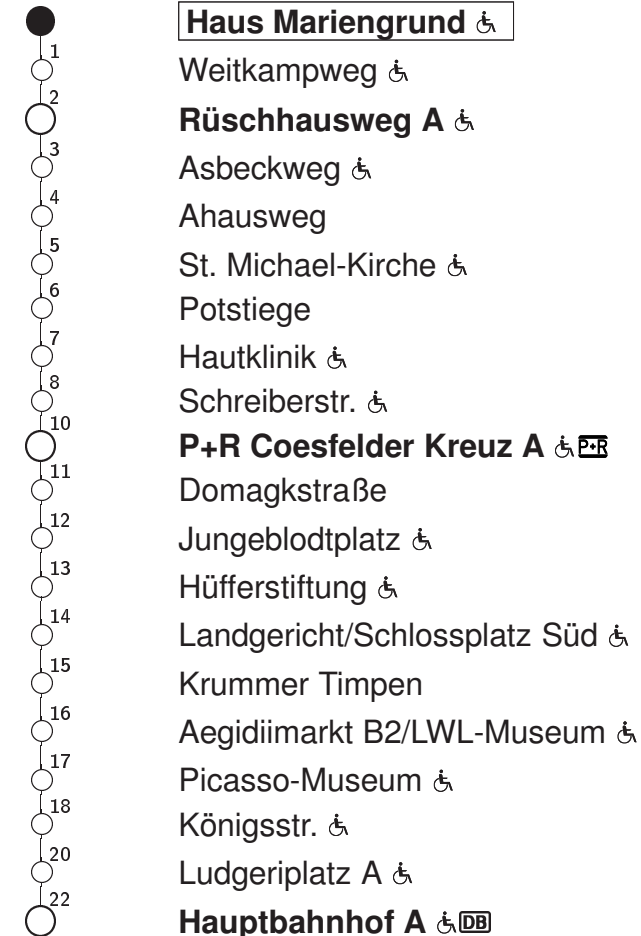

N80 Haus Mariengrund → Hauptbahnhof

Stadtwerke Münster

Std	Montag bis Freitag			Samstag		Sonn- u. Feiertag		Fahrzeit in Min.	Haltestellen(auswahl)
0	38			38		38			
1	–			38		38			
2	–			38		38			
3	–			38		38			
4	–			38		38			
5	–			38		38			
6	–			08	38	38			
7	–			08	38	38			
8	–			–		–			
9	–			–		–			
10	–			–		–			
11	–			–		–			
12	–			–		–			
13	–			–		–			
14	–			–		–			
15	–			–		–			
16	–			–		–			
17	–			–		–			
18	–			–		–			
19	–			–		–			
20	38			38		38			
21	08	38		08	38	08	38		
22	08	38		08	38	08	38		
23	08	38		08	38	08	38		

Informationen zum angepassten Fahrplanangebot zu Weihnachten und Silvester erhalten Sie in unseren Servicezentren sowie auf unserer Internetseite.

Abfahrten in Echtzeit:

<http://www.stadtwerke-muenster.de/fis/4514101>