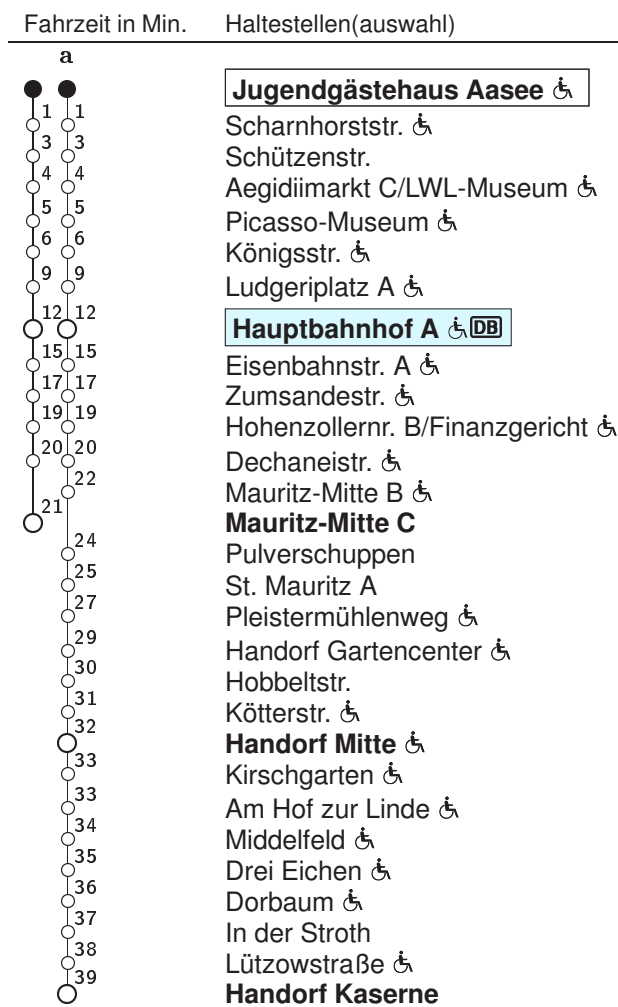

2 Jugendgästehaus Aasee → Handorf

Stadtwerke Münster

Std	Montag bis Freitag			Samstag			Sonn- u. Feiertag		Fahrzeit in Min.	Haltestellen(auswahl)
5	47			–			–			
6	07a	25a	45a	–			–			
7	05a	25a	45a	–			–			
8	05a	25	45	05	35		20			
9	05	25	45	05	35		20			
10	05	25	45	05	25	45	20			
11	05	25	45	05	25	45	20			
12	05	25	45a	05	25	45	20			
13	05a	25a	45a	05	25	45	05	35		
14	05a	25a	45a	05	25	45	05	35		
15	05a	25a	45a	05	25	45	05	35		
16	05a	25a	45a	05	25	45	05	35		
17	05a	25	45	05	25	45	05	35		
18	05	25	45	05	25	45	05	35		
19	05	25	47	05	25	47	05	35		
20	07	27		07	27		05			

a : Linienverlauf siehe rechts
 Informationen zum angepassten Fahrplanangebot zu Weihnachten und Silvester erhalten Sie in unseren Servicezentren sowie auf unserer Internetseite.

Abfahrten in Echtzeit: