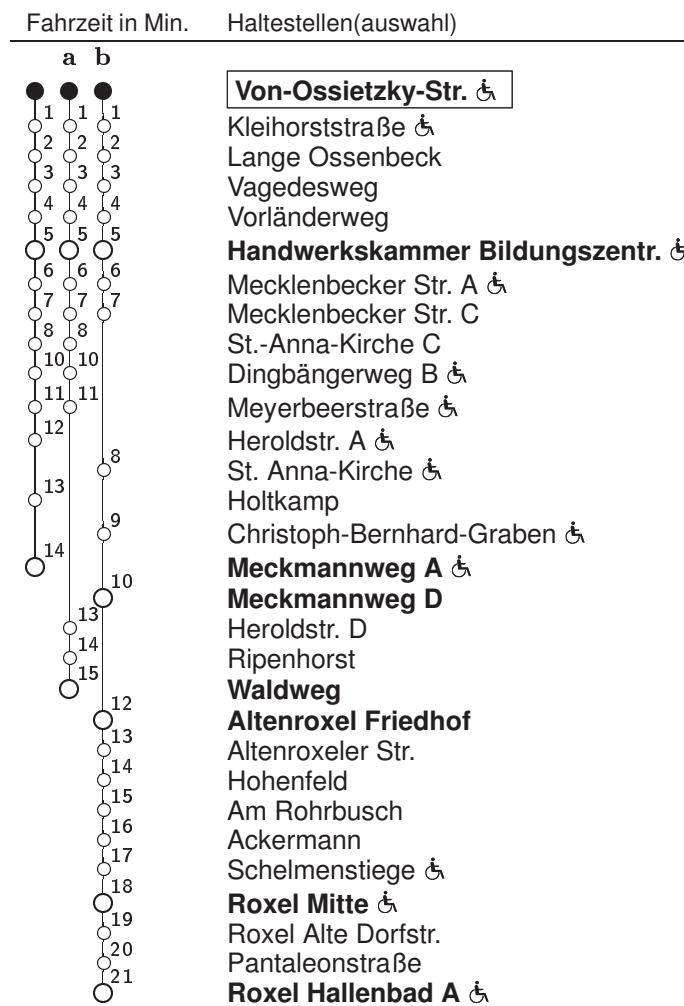

10 Von-Ossietzky-Str. → Mecklenbeck - Roxel

Stadtwerke Münster

Std	Montag bis Freitag				Samstag			Sonn- u. Feiertag		Fahrzeit in Min.	Haltestellen(auswahl)
	01	23	43a		–			–			
6	01	23	43a		–			–			
7	06	26	26b	46a	–			–			
8	06	26	46a		51			–			
9	06	26	46a		21	51a		21			
10	06	26	46a		21	46a		21			
11	06	26	46a		06	26	46a	21			
12	06	26	46a		06	26	46a	21			
13	06	26a	46a		06	26	46a	21	51		
14	06	26	46a		06	26	46a	21a	51		
15	06	26	46a		06	26	46a	21a	51		
16	06	26	46a		06	26	46a	21a	51		
17	06	26	46a		06	26	46a	21a	51		
18	06	26	46a		06	26	46a	21a	51		
19	06	26	46a		06	26	46a	21a	51		
20	02	22	42a		02	22	42a	21a	51		

a,b : Linienverlauf siehe rechts
 Informationen zum angepassten Fahrplanangebot zu Weihnachten und Silvester erhalten Sie in unseren Servicezentren sowie auf unserer Internetseite.

Abfahrten in Echtzeit: