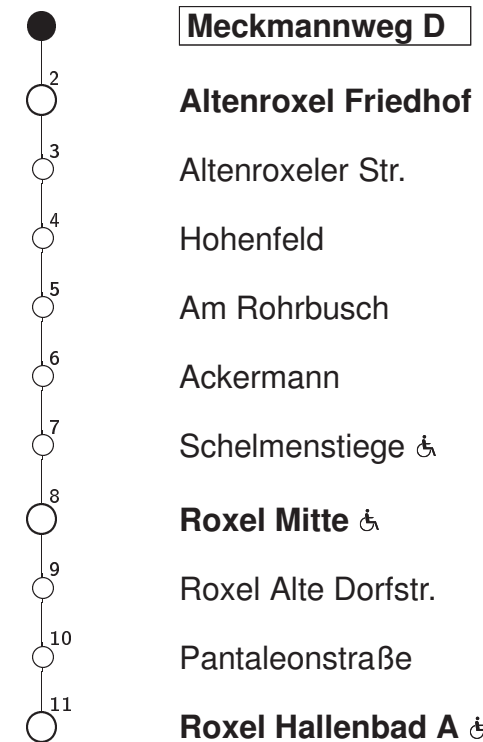

10 Meckmannweg D → Roxel

Stadtwerke Münster

Std	Montag bis Freitag			Samstag		Sonn- u. Feiertag		Fahrzeit in Min.	Haltestellen(auswahl)
7	36			–		–			
8	–			–		–			
9	–			–		–			
10	–			–		–			
11	–			–		–			
12	–			–		–			
13	–			–		–			
14	–			–		–			
15	–			–		–			
16	–			–		–			
17	–			–		–			

Abfahrten in Echtzeit:

<http://www.stadtwerke-muenster.de/fis/4411001>