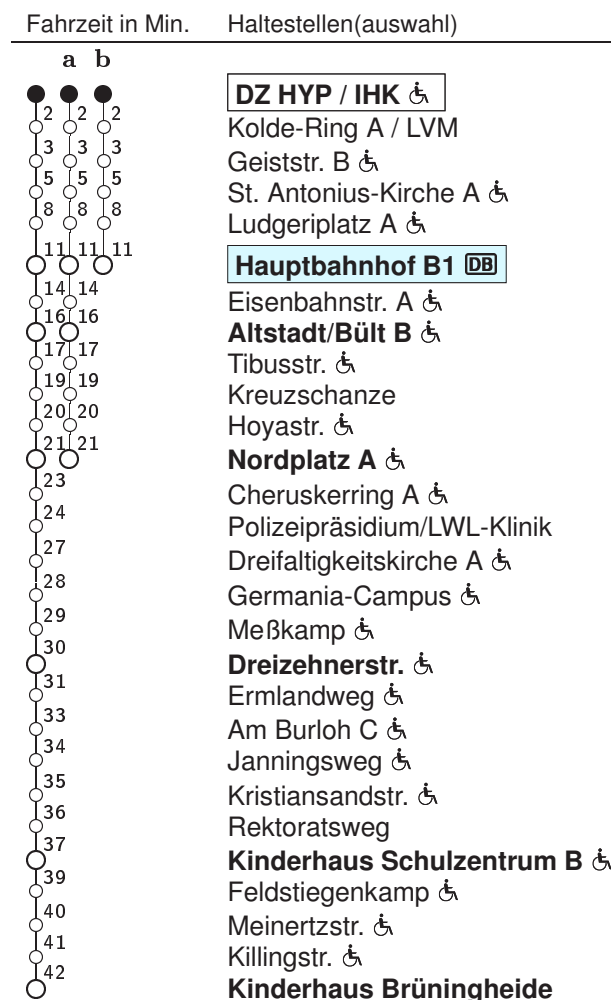

15 DZ HYP / IHK → Kinderhaus Brüningheide

Std	Montag bis Freitag						Samstag			Sonn- u. Feiertag		Fahrzeit in Min.	Haltestellen(auswahl)
	1	2	3	4	5	6	1	2	3	1	2		
5	24	49					–			–			
6	12	29	49				–			–			
7	09	19 ^a	24 ^b	27 ^a	29	49	–			–			
		59 ^a											
8	09	29	49				07	37		22			
9	09	29	49				07	37		22			
10	09	29	49				09	29	49	22			
11	09	29	49				09	29	49	22			
12	09	29	49				09	29	49	22			
13	09	29	49				09	29	49	07	37		
14	09	29	49				09	29	49	07	37		
15	09	29	49				09	29	49	07	37		
16	09	29	49				09	29	49	07	37		
17	09	29	49				09	29	49	07	37		
18	09	29	49				09	29	49	07	37		
19	09	29	52				09	29	52	07	37		
20	12	32					12	32		07			

00 = Winterfahrplan: zusätzliche Fahrten ab 25.10.2021 bis 08.04.2022; nur an Schultagen.

00 = an Schultagen

a,b : Linienverlauf siehe rechts

Informationen zum angepassten Fahrplanangebot zu Weihnachten und Silvester erhalten Sie in unseren Servicezentren sowie auf unserer Internetseite.

Abfahrten in Echtzeit:

<http://www.stadtwerke-muenster.de/fis/4409102>