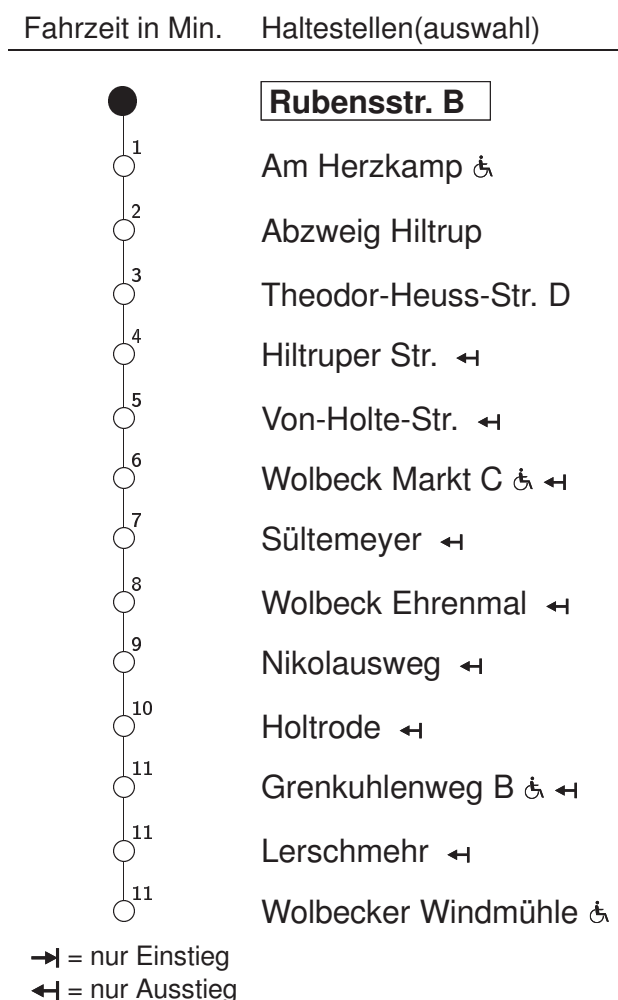

T18 Rubensstr. B → Wolbeck

Stadtwerke Münster

Std	Montag bis Freitag			Samstag		Sonn- u. Feiertag		Fahrzeit in Min.	Haltestellen(auswahl)
7	-			56		-			
8	-			56		11			
9	-			56		11			
10	-			56		11			
11	-			56		11			
12	-			56		11	56		
13	-			56		56			
14	-			56		56			
15	-			56		56			
16	-			56		56			
17	-			56		56			
18	-			56		56			
19	-			56		56			

Telefonische Anmeldung mind. 30 Minuten vor Abfahrt des TaxiBusses (0251 694-5000)
 Informationen zum angepassten Fahrplanangebot zu Weihnachten und Silvester erhalten Sie in unseren Servicezentren sowie auf unserer Internetseite.
 Keine Innerortsbedienung in den Stadtteilen Amelsbüren, Hilstrup und Wolbeck. Bitte beachten Sie den regulären Linienverkehr.