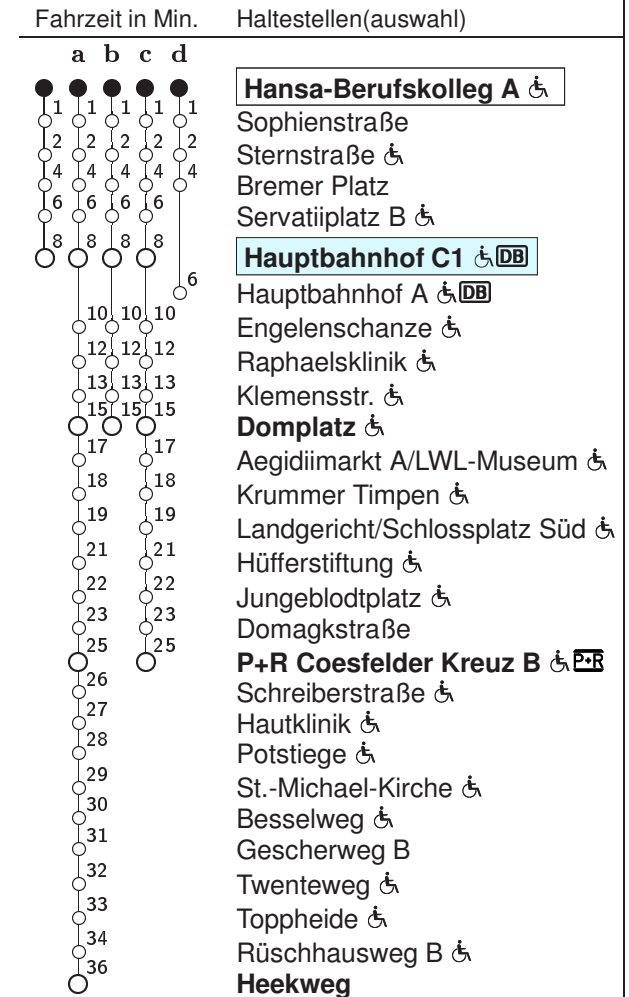

22 Hansa-Berufskolleg A → Gievenbeck Heekweg

Stadtwerke Münster

Std	Montag bis Freitag						Samstag			Sonn- u. Feiertag	
5	42	52d					–			–	
6	22a	42a					06d	32*		–	
7	02a	12	22a	32c	42a	52c	02*	32*		–	
8	02a	12b	22a	32b	42a	52b	02*	32*	32*	–	
9	02a	22a	42a				02*	32*	42*	16	⊗
10	02a	22a	42a				02*	22*	42*	16	⊗
11	02a	22a	42a				02*	22*	42*	16	⊗
12	02a	22a	42a				02*	22*	42*	16	
13	02a	22a	42a				02*	22*	42*	16	
14	02a	22a	42a				02*	22*	42*	16	
15	02a	22a	42a				02*	22*	42*	16	
16	02a	22a	42a				02*	22*	42*	16	
17	02a	22a	42a				02*	22*	42*	16	
18	02a	22a	42a				02*	22*	42*	16	
19	02a	22a	42a				02*	22*	42*	16	16
20	02a	51					02*	22*	56	16	56
21	21	51					56			56	
22	21	51					–			56	
23	–						11			–	

a,b,c,d : Linienvverlauf siehe rechts

* = Achtung: An Samstagen ab Hauptbahnhof C1 als Linie 12 Richtung Gievenbeck Rüschausweg.

⊗ = nicht 25.12.

Informationen zum angepassten Fahrplanangebot zu Weihnachten und Silvester erhalten Sie in unseren Servicezentren sowie auf unserer Internetseite.