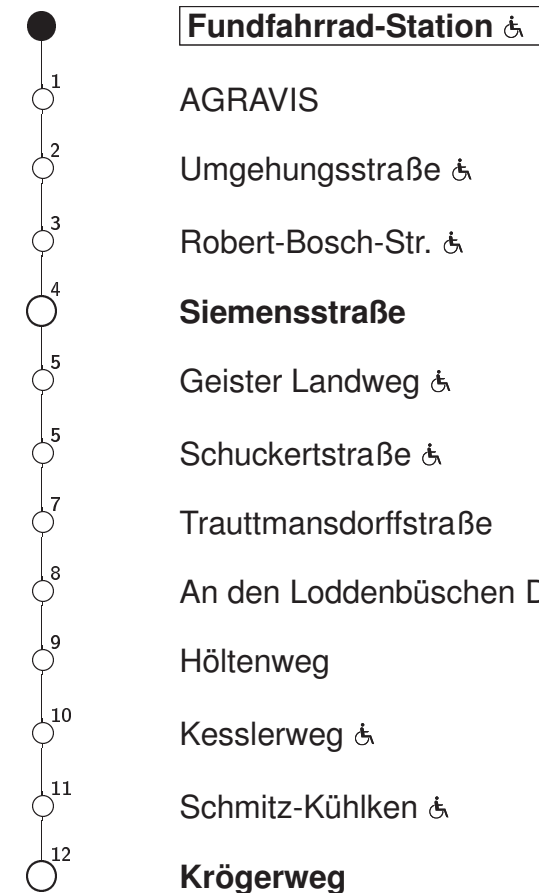

17 Fundfahrrad-Station → Hauptbahnhof/Krögerweg

Stadtwerke Münster

Std	Montag bis Freitag				Samstag		Sonn- u. Feiertag		Fahrzeit in Min.	Haltestellen(auswahl)
5	56				–		–			
6	13	33	55		–		–			
7	15	35	45	55	–		–			
8	15	35	55		–		–			
9	35				–		–			
10	35				–		–			
11	15	35	55		–		–			
12	15	35	55		–		–			
13	35				–		–			
14	15	35	55		–		–			
15	15	35	55		–		–			
16	15	35	55		–		–			
17	15	35	55		–		–			
18	15	35	55		–		–			

00 = an Schultagen

Informationen zum angepassten Fahrplanangebot zu Weihnachten und Silvester erhalten Sie in unseren Servicezentren sowie auf unserer Internetseite.

Abfahrten in Echtzeit:

<http://www.stadtwerke-muenster.de/fis/4385101>