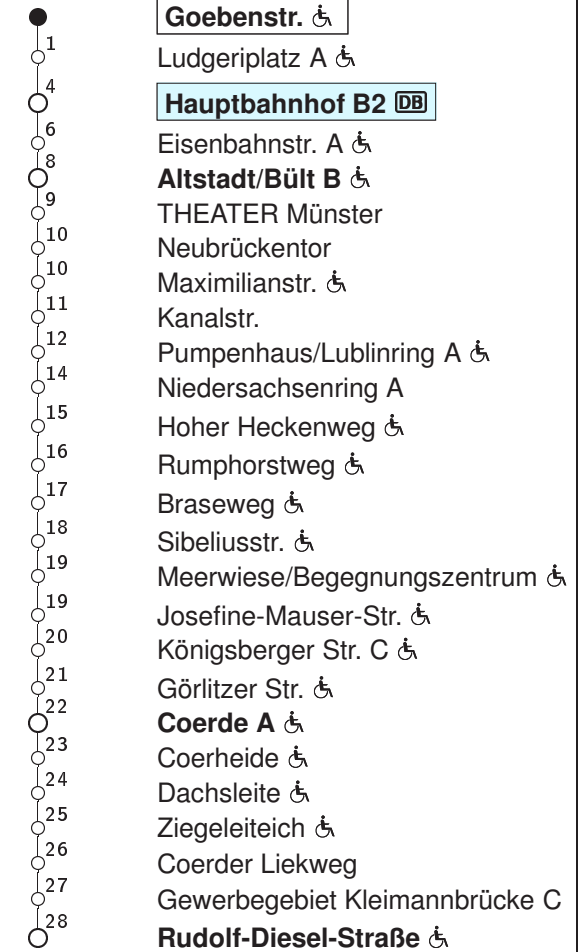

N82

Goebenstr. → Rudolf-Diesel-Straße

Stadtwerke Münster

Std	Montag bis Freitag			Samstag		Sonn- u. Feiertag		Fahrzeit in Min.	Haltestellen(auswahl)
0	56			56		56			
1	–			56		56			
2	–			56		56			
3	–			56		56			
4	–			56		56			
5	–			56		56			
6	–			26	56	56			
7	–			26	56	56			
8	–			–		–			
9	–			–		–			
10	–			–		–			
11	–			–		–			
12	–			–		–			
13	–			–		–			
14	–			–		–			
15	–			–		–			
16	–			–		–			
17	–			–		–			
18	–			–		–			
19	–			–		–			
20	56			56		56			
21	26	56		26	56	26	56		
22	26	56		26	56	26	56		
23	26	56		26	56	26	56		

Informationen zum angepassten Fahrplanangebot zu Weihnachten und Silvester erhalten Sie in unseren Servicezentren sowie auf unserer Internetseite.

Abfahrten in Echtzeit:

<http://www.stadtwerke-muenster.de/fis/4362102>