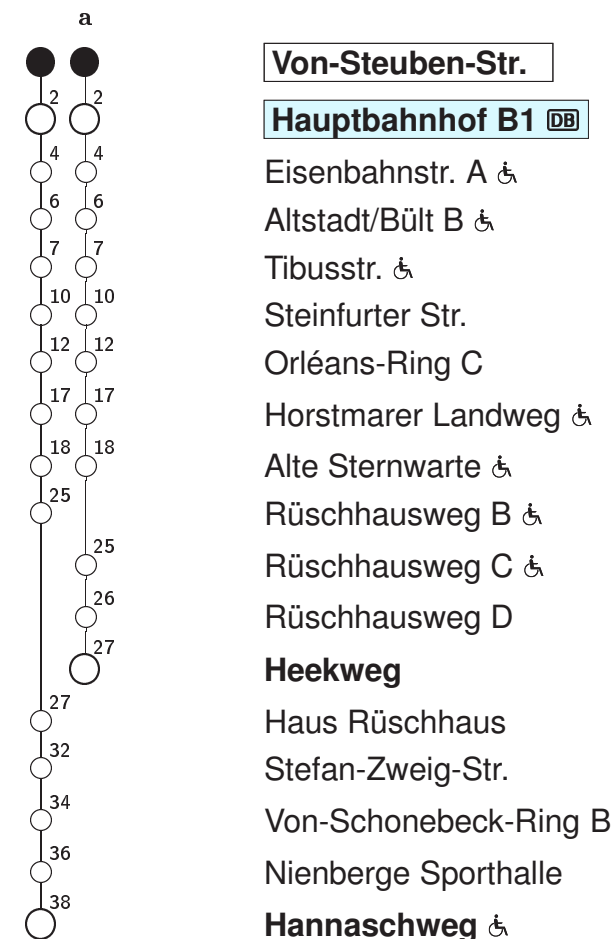

N85 Von-Steuben-Str. → Nienberge

Stadtwerke Münster

Std	Montag bis Freitag				Samstag				Sonn- u. Feiertag	
0	58				33a [Ⓢ]	58			33a	58
1	–				33a [Ⓢ]	58			33a	58
2	–				33a [Ⓢ]	58			33a	58
3	–				33a [Ⓢ]	58			33a	58
4	–				58				58	
5	–				58				58	
6	–				28	58			58	
7	–				28	58			58	
8	–				–				–	
9	–				–				–	
10	–				–				–	
11	–				–				–	
12	–				–				–	
13	–				–				–	
14	–				–				–	
15	–				–				–	
16	–				–				–	
17	–				–				–	
18	–				–				–	
19	–				–				–	
20	58				58				58	
21	18a [Ⓢ]	28	48a [Ⓢ]	58	18a [Ⓢ]	28	48a [Ⓢ]	58	28	58
22	18a [Ⓢ]	28	48a [Ⓢ]	58	18a [Ⓢ]	28	48a [Ⓢ]	58	28	58
23	18a [Ⓢ]	28	48a [Ⓢ]	58	18a [Ⓢ]	28	48a [Ⓢ]	58	28	58

Fahrzeit in Min. Haltestellen(auswahl)

a : Linienverlauf siehe rechts

Ⓢ = verkehrt nur in der Nacht von Freitag auf Samstag

Informationen zum angepassten Fahrplanangebot zu Weihnachten und Silvester erhalten Sie in unseren Servicezentren sowie auf unserer Internetseite.

Abfahrten in Echtzeit:

<http://www.stadtwerke-muenster.de/fis/4343102>