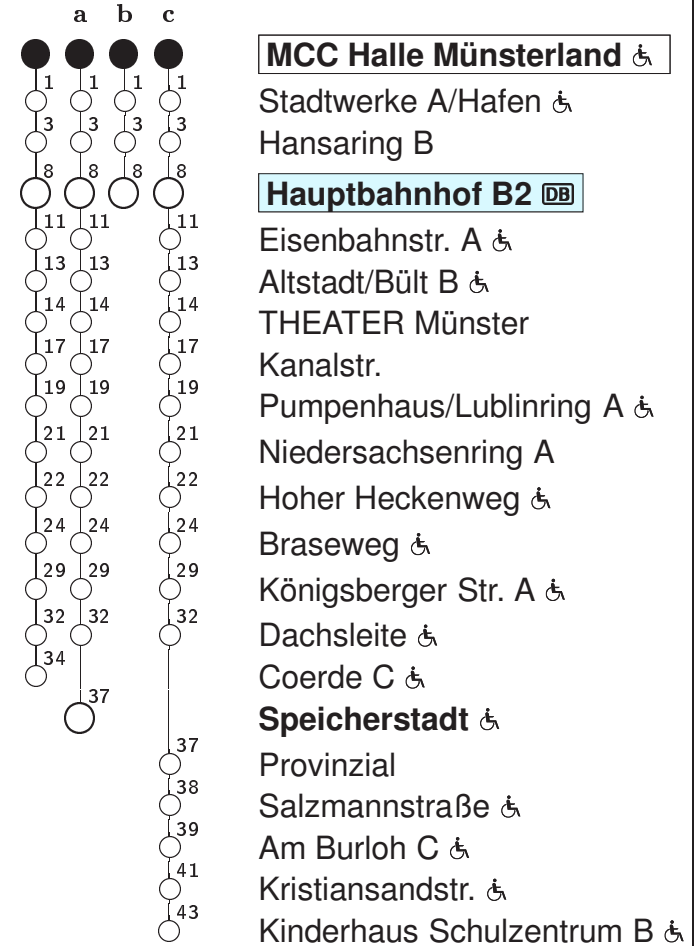

6 MCC Halle Münsterland → Speicherstadt

Stadtwerke Münster

Std	Montag bis Freitag						Samstag			Sonn- u. Feiertag		Fahrzeit in Min.	Haltestellen(auswahl)
	26	41a					–			–			
5	26	41a					–						
6	05a	25a	43c	43aⓈ			–						
7	03c	03aⓈ	13b	23a	33b	43a	–						
	53b												
8	03a	13b	23a	33b	43a		24	54		54			
9	03a	23a	43a				24	54		54			
10	03a	23a	43a				23	43		54			
11	03a	23a	43a				03	23	43	54			
12	03a	23a	43a				03	23	43	54			
13	03a	23a	43a				03	23	43	24	54		
14	03a	08bⓈ	13b	23a	33b	43a	03	23	43	24	54		
	53b												
15	03a	13b	23a	33b	43a	53b	03	23	43	24	54		
16	03a	08bⓈ	13b	23a	28bⓈ	33b	03	23	43	24	54		
	43a	48bⓈ	53b										
17	03a	08bⓈ	13b	23a	28bⓈ	43a	03	23	43	24	54		
18	03a	23a	43a				03	23	43	24	54		
19	03a	23a	45a				03	23	45	24	54		
20	05a	25a					05	25		24			

00 = Winterfahrplan: zusätzliche Fahrten ab 25.10.2021 bis 08.04.2022; nur an Schultagen.

00 = an Schultagen

a, b, c : Linienverlauf siehe rechts

Ⓢ = verkehrt als E6

Ⓢ = an Ferientagen

Informationen zum angepassten Fahrplanangebot zu Weihnachten und Silvester erhalten Sie in unseren Servicezentren sowie auf unserer Internetseite.

Abfahrten in Echtzeit:

<http://www.stadtwerke-muenster.de/fis/4341102>