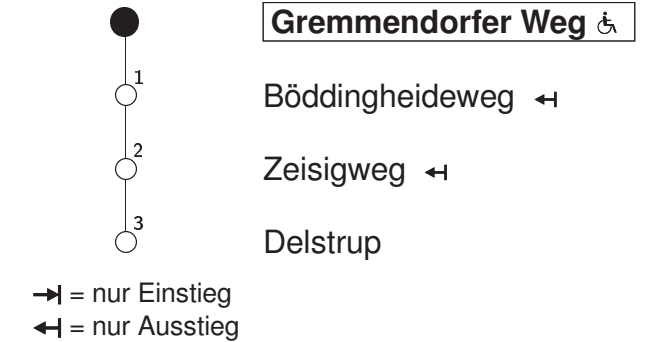

T8 Gremmendorfer Weg → Delstrup

Stadtwerke Münster

Std	Montag bis Freitag	Samstag	Sonn- u. Feiertag
1	17	17	17
2	–	–	–
3	–	–	–
4	–	–	–
5	–	17	17
6	–	17	17
7	–	17	17
8	–	17	17
9	–	–	–
10	–	–	–
11	–	–	–
12	–	–	–
13	–	–	–
14	–	–	–
15	–	–	–
16	–	–	–
17	–	–	–
18	–	–	–
19	–	–	–
20	–	–	–
21	17	17	17
22	17	17	17
23	17	17	17
0	17	17	17

Fahrzeit in Min. Haltestellen(auswahl)

TaxiBus-Haltestelle: Bitte Fahrtwunsch telefonisch (0251 / 694 5000) bis 30 Minuten vor planmäßiger Abfahrt anmelden. TaxiBus-Fahrten können sich systembedingt um wenige Minuten verzögern.

Informationen zum angepassten Fahrplanangebot zu Weihnachten und Silvester erhalten Sie in unseren Servicezentren sowie auf unserer Internetseite.

Abfahrten in Echtzeit:

<http://www.stadtwerke-muenster.de/fis/4336001>