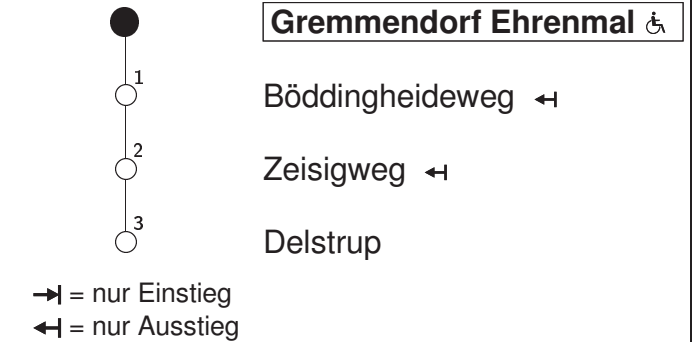

T8 Gremmendorf Ehrenmal → Delstrup

Stadtwerke Münster

Std	Montag bis Freitag			Samstag			Sonn- u. Feiertag	
6	07	29	49	–			–	
7	13	33	53	–			–	
8	13	33	53	37			52	
9	13	33	53	07	37		52	
10	13	33	53	07	33	53	52	
11	13	33	53	13	33	53	52	
12	13	33	53	13	33	53	52	
13	13	33	53	13	33	53	37	
14	13	33	53	13	33	53	07	37
15	13	33	53	13	33	53	07	37
16	13	33	53	13	33	53	07	37
17	13	33	53	13	33	53	07	37
18	13	33	53	13	33	53	07	37
19	13	33	53	13	33	53	07	37
20	09	29	49	09	29	49	07	37

Fahrzeit in Min. Haltestellen(auswahl)

TaxiBus-Haltestelle: Bitte Fahrtwunsch telefonisch (0251 / 694 5000) bis 30 Minuten vor planmäßiger Abfahrt anmelden. TaxiBus-Fahrten können sich systembedingt um wenige Minuten verzögern.

Informationen zum angepassten Fahrplanangebot zu Weihnachten und Silvester erhalten Sie in unseren Servicezentren sowie auf unserer Internetseite.

Abfahrten in Echtzeit:

<http://www.stadtwerke-muenster.de/fis/4335101>