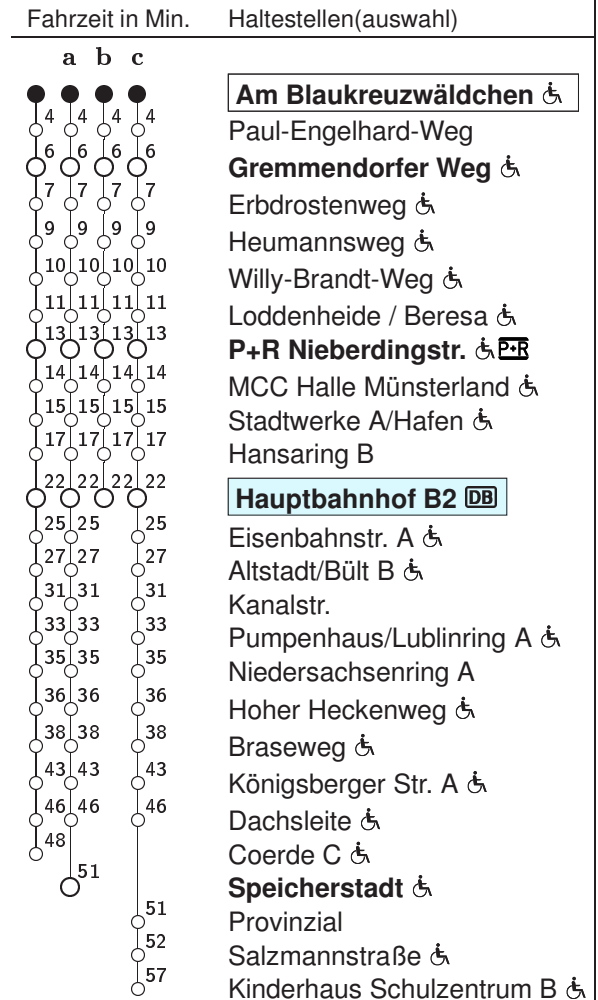

# 6 Am Blaukreuzwäldchen → Speicherstadt

Stadtwerke Münster

Std	Montag bis Freitag						Samstag			Sonn- u. Feiertag	
	28a	52a					–			–	
5	28a	52a					–			–	
6	12a	29c	29a <sup>Ⓢ</sup>	49c	49a <sup>Ⓢ</sup>	59b	–			–	
7	09a	19b	29a	39b	49a	59b	–			–	
8	09a	19b	29a	49a			11	41		41	
9	09a	29a	49a				11	41		41	
10	09a	29a	49a				09	29	49	41	
11	09a	29a	49a				09	29	49	41	
12	09a	29a	49a				09	29	49	41	
13	09a	29a	49a	59b			09	29	49	11	41
14	09a	19b	29a	39b	49a	59b	09	29	49	11	41
15	09a	19b	29a	39b	49a	59b	09	29	49	11	41
16	09a	19b	29a	39b	49a	59b	09	29	49	11	41
17	09a	29a	49a				09	29	49	11	41
18	09a	29a	49a				09	29	49	11	41
19	09a	32a	52a				09	32	52	11	41
20	12a						12			11	

**00** = Winterfahrplan: zusätzliche Fahrten ab 25.10.2021 bis 08.04.2022; nur an Schultagen.

**00** = an Schultagen

a,b,c : Linienvverlauf siehe rechts

Ⓢ = an Ferientagen

Informationen zum angepassten Fahrplanangebot zu Weihnachten und Silvester erhalten Sie in unseren Servicezentren sowie auf unserer Internetseite.