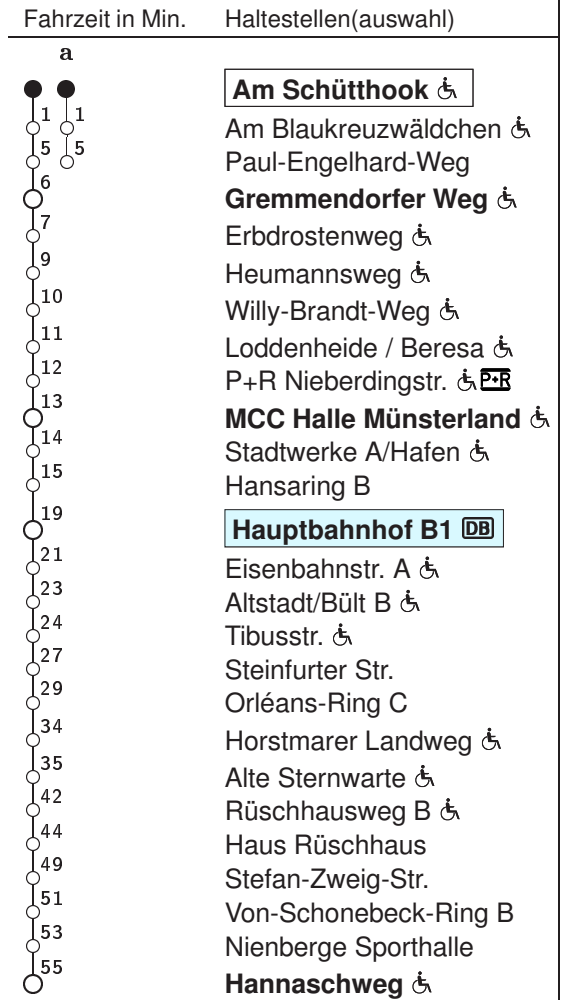

# N85 Am Schütthook → Nienberge

Stadtwerke Münster

Std	Montag bis Freitag		Samstag		Sonn- u. Feiertag		Fahrzeit in Min.	Haltestellen(auswahl)
0	10a		10a		10a			
1	–		–		–			
2	–		–		–			
3	–		–		–			
4	–		–		–			
5	–		–		–			
6	–		11		–			
7	–		11		–			
8	–		–		–			
9	–		–		–			
10	–		–		–			
11	–		–		–			
12	–		–		–			
13	–		–		–			
14	–		–		–			
15	–		–		–			
16	–		–		–			
17	–		–		–			
18	–		–		–			
19	–		–		–			
20	–		–		–			
21	11		11		11			
22	11		11		11			
23	11		11		11			

a : Linienverlauf siehe rechts  
 Informationen zum angepassten Fahrplanangebot zu Weihnachten und Silvester erhalten Sie in unseren Servicezentren sowie auf unserer Internetseite.

**Abfahrten in Echtzeit:**