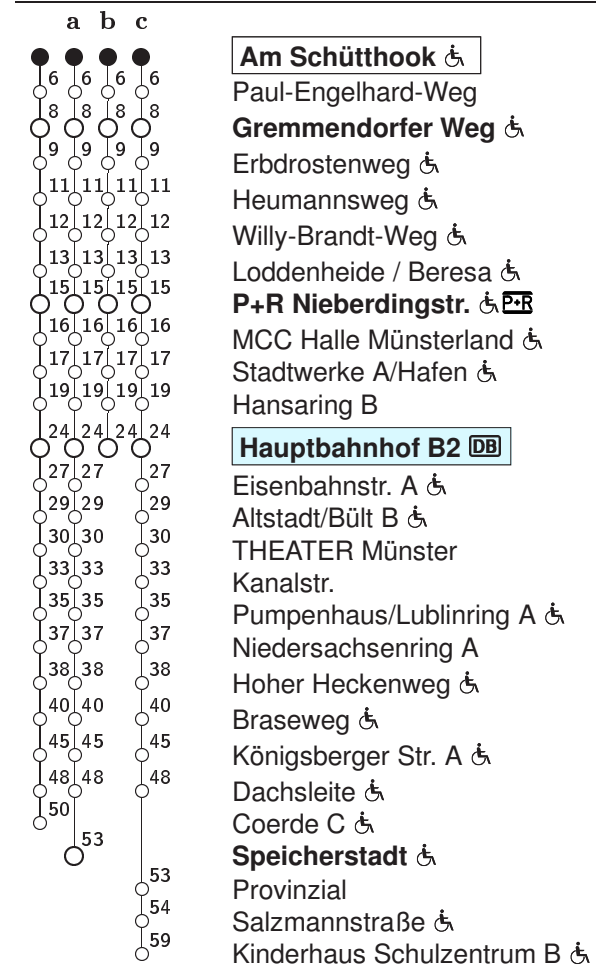

6 Am Schütthook → Speicherstadt

Stadtwerke Münster

Std	Montag bis Freitag						Samstag			Sonn- u. Feiertag		Fahrzeit in Min.	Haltestellen(auswahl)
	a	b	c										
5	27a	51a					–				–		
6	11a	27c	27a [Ⓢ]	47c	47a [Ⓢ]	57b	–				–		
7	07a	17b	27a	37b	47a	57b	–				–		
8	07a	17b	27a	47a			10	40			40		
9	07a	27a	47a				10	40			40		
10	07a	27a	47a				07	27	47		40		
11	07a	27a	47a				07	27	47		40		
12	07a	27a	47a				07	27	47		40		
13	07a	27a	47a	57b			07	27	47	10	40		
14	07a	17b	27a	37b	47a	57b	07	27	47	10	40		
15	07a	17b	27a	37b	47a	57b	07	27	47	10	40		
16	07a	17b	27a	37b	47a	57b	07	27	47	10	40		
17	07a	27a	47a				07	27	47	10	40		
18	07a	27a	47a				07	27	47	10	40		
19	07a	31a	51a				07	31	51	10	40		
20	11a						11			10			

00 = Winterfahrplan: zusätzliche Fahrten ab 25.10.2021 bis 08.04.2022; nur an Schultagen.

00 = an Schultagen

a,b,c : Linienvverlauf siehe rechts

Ⓢ = an Ferientagen

Informationen zum angepassten Fahrplanangebot zu Weihnachten und Silvester erhalten Sie in unseren Servicezentren sowie auf unserer Internetseite.