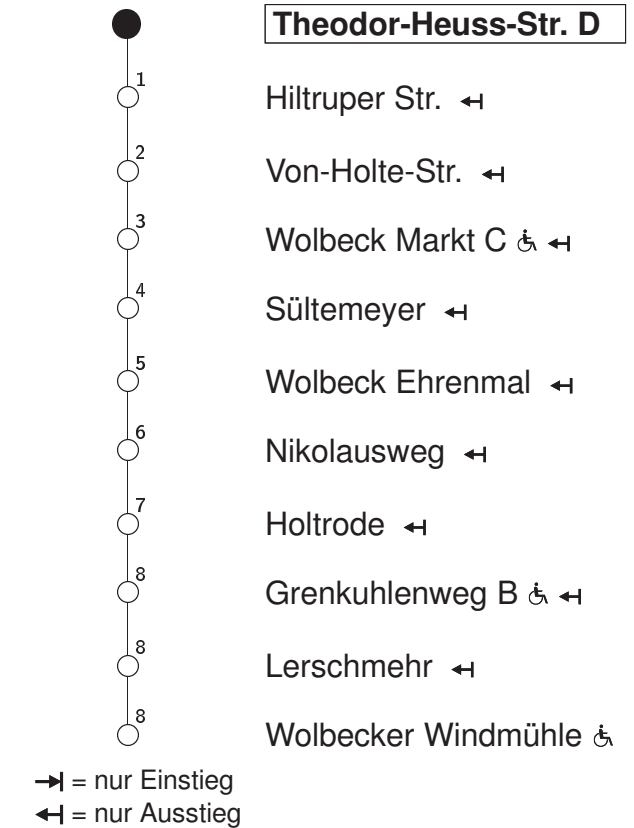

T18 Theodor-Heuss-Str. D → Wolbeck

Stadtwerke Münster

Std	Montag bis Freitag			Samstag		Sonn- u. Feiertag	
7	–			59		–	
8	–			59		14	
9	–			59		14	
10	–			59		14	
11	–			59		14	
12	–			59		14	59
13	–			59		59	
14	–			59		59	
15	–			59		59	
16	–			59		59	
17	–			59		59	
18	–			59		59	
19	–			59		59	

Fahrzeit in Min. Haltestellen(auswahl)

Telefonische Anmeldung mind. 30 Minuten vor Abfahrt des TaxiBusses (0251 694-5000)
 Informationen zum angepassten Fahrplanangebot zu Weihnachten und Silvester erhalten Sie in unseren Servicezentren sowie auf unserer Internetseite.
 Keine Innerortsbedienung in den Stadtteilen Amelsbüren, Hiltrup und Wolbeck. Bitte beachten Sie den regulären Linienverkehr.

Abfahrten in Echtzeit:

<http://www.stadtwerke-muenster.de/fis/4325104>