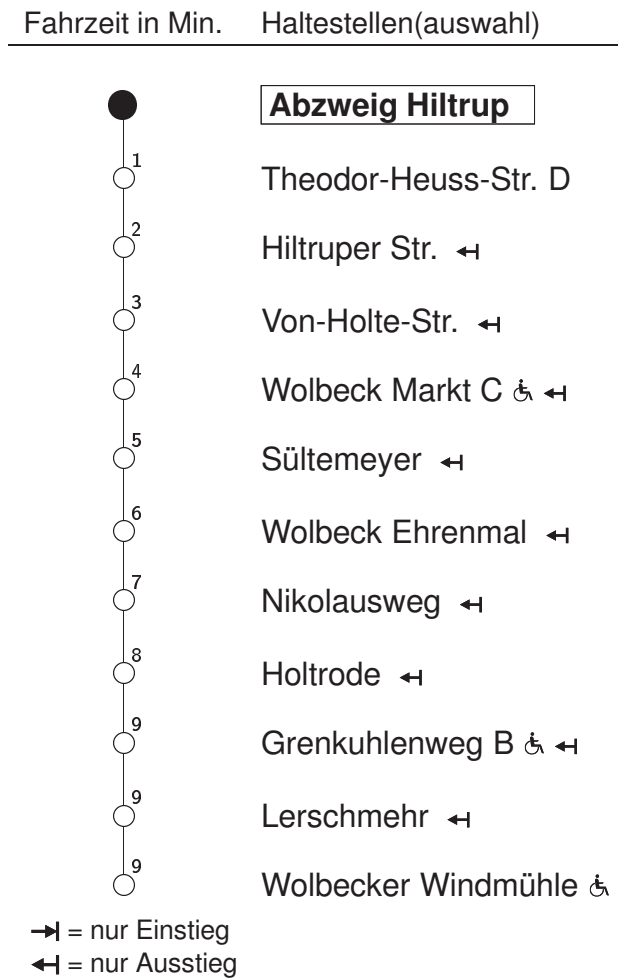

T18 Abzweig Hilstrup → Wolbeck

Stadtwerke Münster

Std	Montag bis Freitag			Samstag		Sonn- u. Feiertag		Fahrzeit in Min.	Haltestellen(auswahl)
7	–			58		–			
8	–			58		13			
9	–			58		13			
10	–			58		13			
11	–			58		13			
12	–			58		13	58		
13	–			58		58			
14	–			58		58			
15	–			58		58			
16	–			58		58			
17	–			58		58			
18	–			58		58			
19	–			58		58			

Telefonische Anmeldung mind. 30 Minuten vor Abfahrt des TaxiBusses (0251 694-5000)
 Informationen zum angepassten Fahrplanangebot zu Weihnachten und Silvester erhalten Sie in unseren Servicezentren sowie auf unserer Internetseite.
 Keine Innerortsbedienung in den Stadtteilen Amelsbüren, Hilstrup und Wolbeck. Bitte beachten Sie den regulären Linienverkehr.