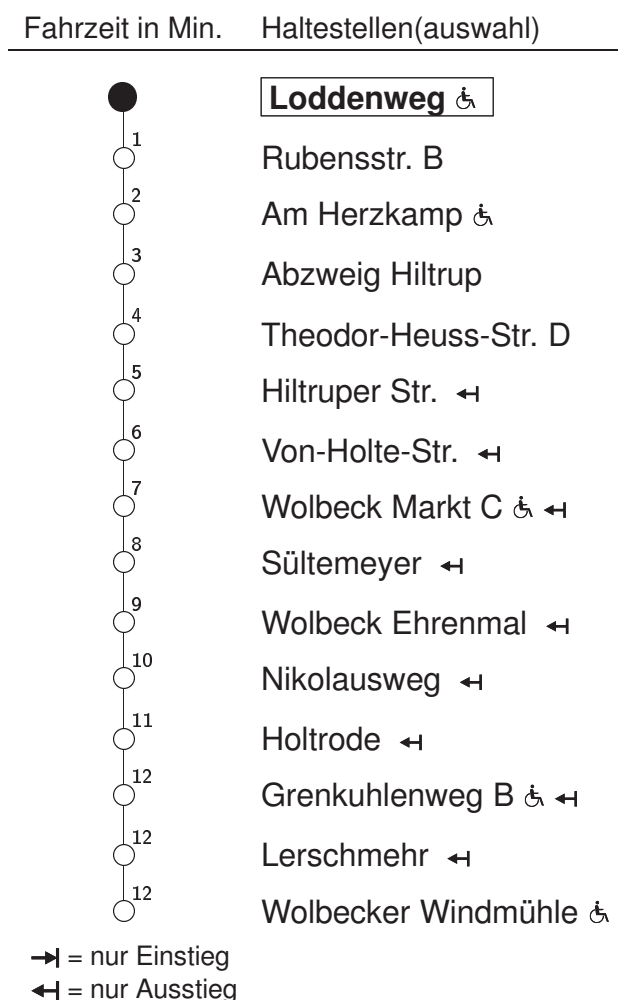

T18 Loddenweg → Wolbeck

Stadtwerke Münster

Std	Montag bis Freitag			Samstag		Sonn- u. Feiertag		Fahrzeit in Min.	Haltestellen(auswahl)
7	-			55		-			
8	-			55		10			
9	-			55		10			
10	-			55		10			
11	-			55		10			
12	-			55		10	55		
13	-			55		55			
14	-			55		55			
15	-			55		55			
16	-			55		55			
17	-			55		55			
18	-			55		55			
19	-			55		55			

Telefonische Anmeldung mind. 30 Minuten vor Abfahrt des TaxiBusses (0251 694-5000)
 Informationen zum angepassten Fahrplanangebot zu Weihnachten und Silvester erhalten Sie in unseren Servicezentren sowie auf unserer Internetseite.
 Keine Innerortsbedienung in den Stadtteilen Amelsbüren, Hilstrup und Wolbeck. Bitte beachten Sie den regulären Linienverkehr.