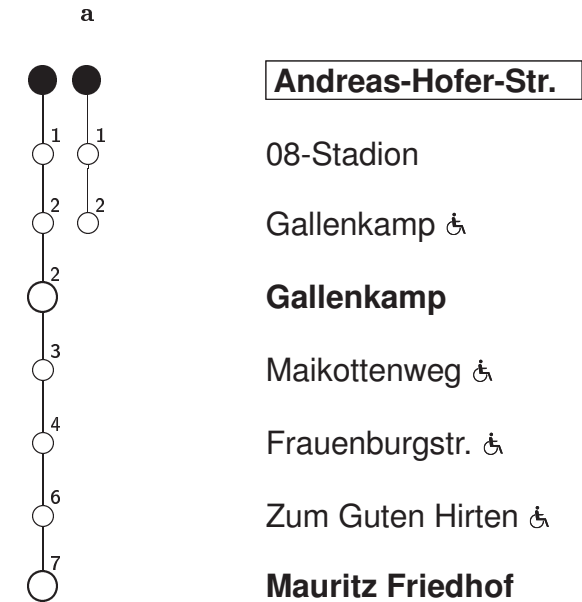

14 Andreas-Hofer-Str. → Gallenkamp/Mauritz Friedhof

Stadtwerke Münster

Std	Montag bis Freitag					Samstag			Sonn- u. Feiertag	
5	48					–			–	
6	08	28	48			–			–	
7	10	30	35 ^a	45 ^a	50	–			–	
8	10	30	50			28	58		58	
9	10	30	50			28	58		58	
10	10	30	50			30	50		58	
11	10	30	50			10	30	50	58	
12	10	30	50			10	30	50	58	
13	10	30	50			10	30	50	28	58
14	10	30	50			10	30	50	28	58
15	10	30	50			10	30	50	28	58
16	10	30	50			10	30	50	28	58
17	10	30	50			10	30	50	28	58
18	10	30	50			10	30	50	28	58
19	10	30	50			10	30	50	28	58
20	10	28	48			10	28	48	28	

Fahrzeit in Min. Haltestellen(auswahl)

00 = an Schultagen

^a : Linienvverlauf siehe rechts

Informationen zum angepassten Fahrplanangebot zu Weihnachten und Silvester erhalten Sie in unseren Servicezentren sowie auf unserer Internetseite.

Abfahrten in Echtzeit:

<http://www.stadtwerke-muenster.de/fis/4315101>