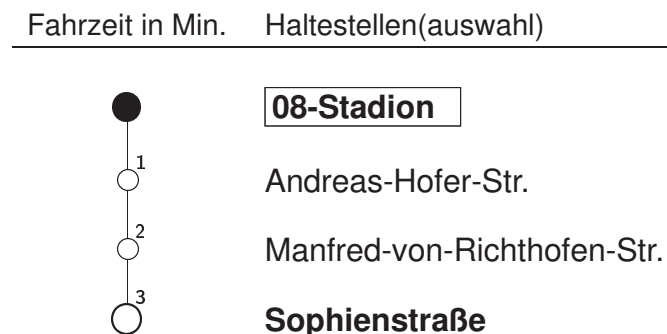

T84 08-Stadion → Sophienstraße (Anschluss an NachtBus N84)

Stadtwerke Münster

Std	Montag bis Freitag			Samstag		Sonn- u. Feiertag	
0	50			50		50	
1	–			50		50	
2	–			50		50	
3	–			50		50	
4	–			50		50	
5	–			50		50	
6	–			20	50	50	
7	–			20	50	50	
8	–			–		–	
9	–			–		–	
10	–			–		–	
11	–			–		–	
12	–			–		–	
13	–			–		–	
14	–			–		–	
15	–			–		–	
16	–			–		–	
17	–			–		–	
18	–			–		–	
19	–			–		–	
20	50			50		50	
21	20	50		20	50	20	50
22	20	50		20	50	20	50
23	20	50		20	50	20	50

TaxiBus-Haltestelle: Bitte Fahrtwunsch telefonisch (0251 / 694 5000) bis 30 Minuten vor planmäßiger Abfahrt anmelden. TaxiBus-Fahrten können sich systembedingt um wenige Minuten verzögern.

Abfahrten in Echtzeit: