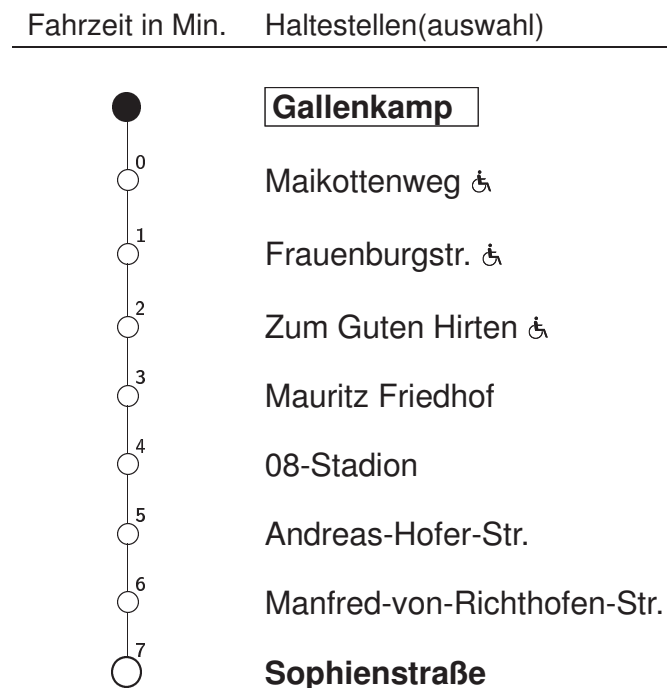

# T84 Gallenkamp → Sophienstraße (Anschluss an NachtBus N84)

Stadtwerke Münster

Std	Montag bis Freitag			Samstag		Sonn- u. Feiertag	
0	46			46		46	
1	–			46		46	
2	–			46		46	
3	–			46		46	
4	–			46		46	
5	–			46		46	
6	–			16	46	46	
7	–			16	46	46	
8	–			–		–	
9	–			–		–	
10	–			–		–	
11	–			–		–	
12	–			–		–	
13	–			–		–	
14	–			–		–	
15	–			–		–	
16	–			–		–	
17	–			–		–	
18	–			–		–	
19	–			–		–	
20	46			46		46	
21	16	46		16	46	16	46
22	16	46		16	46	16	46
23	16	46		16	46	16	46

TaxiBus-Haltestelle: Bitte Fahrtwunsch telefonisch (0251 / 694 5000) bis 30 Minuten vor planmäßiger Abfahrt anmelden. TaxiBus-Fahrten können sich systembedingt um wenige Minuten verzögern.

Abfahrten in Echtzeit: