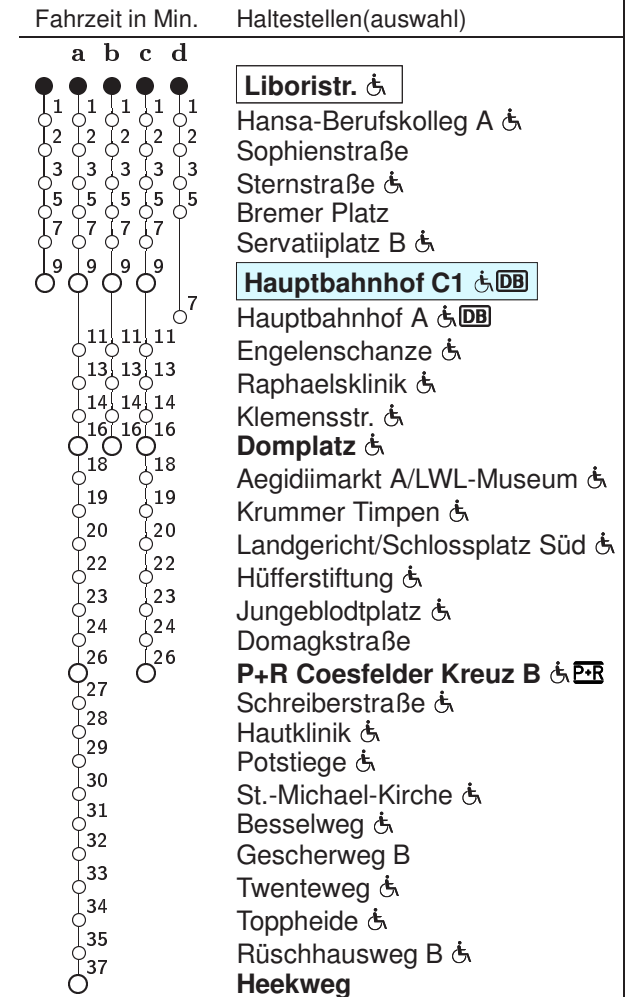

# 22 Liboristr. → Gievenbeck Heekweg

Stadtwerke Münster

Std	Montag bis Freitag						Samstag			Sonn- u. Feiertag	
5	41	51d					–			–	
6	21a	41a					05d	31*		–	
7	01a	11	21a	31c	41a	51c	01*	31*		–	
8	01a	11b	21a	31b	41a	51b	01*	31*	31*	–	
9	01a	21a	41a				01*	31*	41*	15	⊗
10	01a	21a	41a				01*	21*	41*	15	⊗
11	01a	21a	41a				01*	21*	41*	15	⊗
12	01a	21a	41a				01*	21*	41*	15	
13	01a	21a	41a				01*	21*	41*	15	
14	01a	21a	41a				01*	21*	41*	15	
15	01a	21a	41a				01*	21*	41*	15	
16	01a	21a	41a				01*	21*	41*	15	
17	01a	21a	41a				01*	21*	41*	15	
18	01a	21a	41a				01*	21*	41*	15	
19	01a	21a	41a				01*	21*	41*	15	15
20	01a	50					01*	21*	55	15	55
21	20	50					55			55	
22	20	50					–			55	
23	–						10			–	

a,b,c,d : Linienvverlauf siehe rechts

\* = Achtung: An Samstagen ab Hauptbahnhof C1 als Linie 12 Richtung Gievenbeck Rüschausweg.

⊗ = nicht 25.12.

Informationen zum angepassten Fahrplanangebot zu Weihnachten und Silvester erhalten Sie in unseren Servicezentren sowie auf unserer Internetseite.