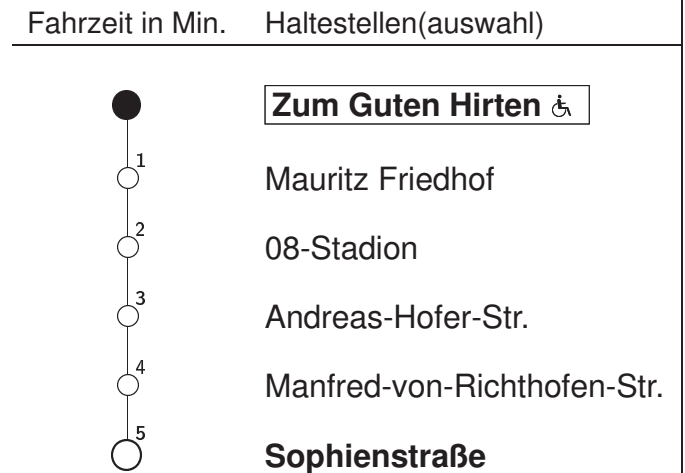

T84 Zum Guten Hirten → Sophienstraße (Anschluss an NachtBus N84)

Stadtwerke Münster

Std	Montag bis Freitag			Samstag		Sonn- u. Feiertag	
0	48			48		48	
1	–			48		48	
2	–			48		48	
3	–			48		48	
4	–			48		48	
5	–			48		48	
6	–			18	48	48	
7	–			18	48	48	
8	–			–		–	
9	–			–		–	
10	–			–		–	
11	–			–		–	
12	–			–		–	
13	–			–		–	
14	–			–		–	
15	–			–		–	
16	–			–		–	
17	–			–		–	
18	–			–		–	
19	–			–		–	
20	48			48		48	
21	18	48		18	48	18	48
22	18	48		18	48	18	48
23	18	48		18	48	18	48

TaxiBus-Haltestelle: Bitte Fahrtwunsch telefonisch (0251 / 694 5000) bis 30 Minuten vor planmäßiger Abfahrt anmelden. TaxiBus-Fahrten können sich systembedingt um wenige Minuten verzögern.

Abfahrten in Echtzeit: