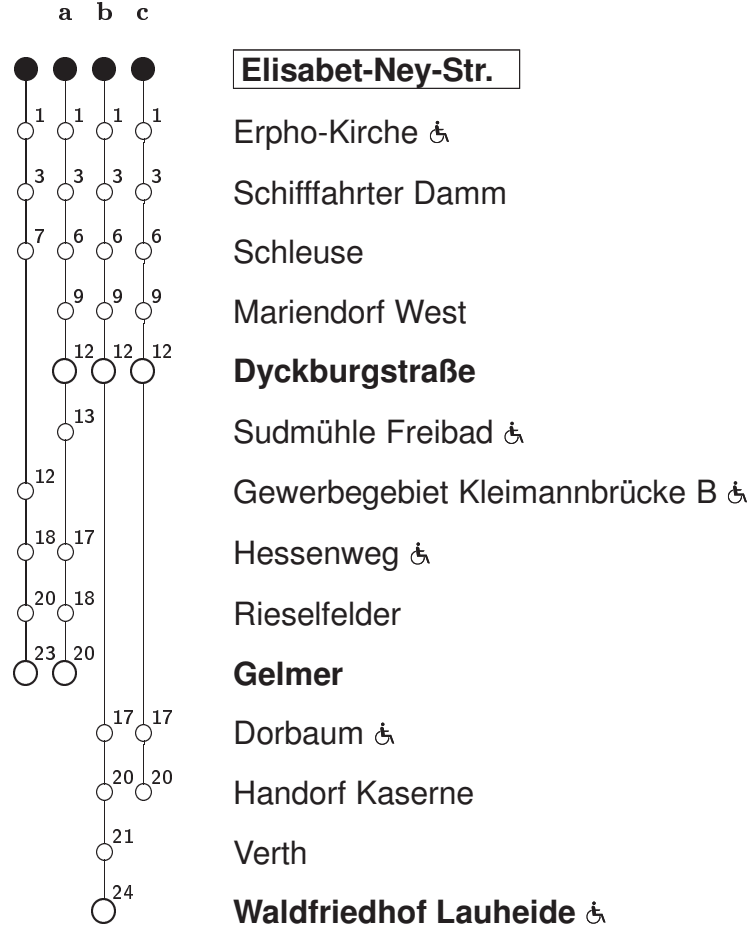

4 Elisabeth-Ney-Str. → Gelmer (Waldfriedhof Lauheide)

Std	Montag bis Freitag			Samstag			Sonn- u. Feiertag			Fahrzeit in Min.	Haltestellen(auswahl)
5	27			–			–				
6	07	30	50	–			–				
7	10	30	50	–			–				
8	10	30	50a	27	57b		42a				
9	10	30	50a	27	57b		12b	42a			
10	10	30	50a	30	50		12b	42a			
11	10	30	50a	10b	30	50	12b	42a			
12	10	30	50a	10b	30	50	12b	42a			
13	10	30	50a	10b	30	50	12b	27a	57b		
14	10	30	50a	10b	30	50	27a	57b			
15	10	30	50a	10b	30	50	27a	57b			
16	10	30	50a	10b	30	50	27a	57b			
17	10	30	50a	10b	30	50	27a	57b			
18	10	30	50a	10b	30	50	27a	57c			
19	10	30	50a	10c	30	50	27a	57c			
20	10	30	50a	10c	30	50	27a				

a,b,c : Linienverlauf siehe rechts
 Informationen zum angepassten Fahrplanangebot zu Weihnachten und Silvester erhalten Sie in unseren Servicezentren sowie auf unserer Internetseite.
 Montag bis Freitag erfolgt die Bedienung des Waldfriedhofs Lauheide mit der Linie 19

Abfahrten in Echtzeit:

<http://www.stadtwerke-muenster.de/fis/4298101>