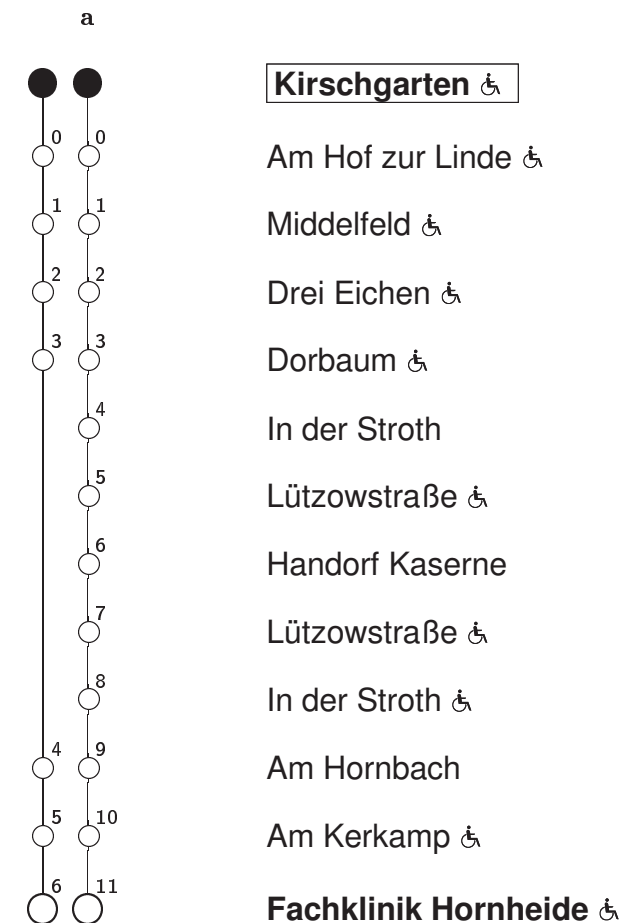

10 Kirschgarten → Handorf Hornheide

Stadtwerke Münster

Std	Montag bis Freitag			Samstag			Sonn- u. Feiertag	
5	11	36	54 _a	–			–	
6	09 _a	26	46	–			–	
7	08	28	48	–			–	
8	08	28	48	54			–	
9	08	28	48	24	54		24	
10	08	28	48	24	48		24	
11	08	28	48	08	28	48	24	
12	08	28	48	08	28	48	24	
13	08	28	48	08	28	48	24	54
14	08	28	48	08	28	48	24	54
15	08	28	48	08	28	48	24	54
16	08	28	48	08	28	48	24	54
17	08	28	48	08	28	48	24	54
18	08	28	48	08	28	48	24	54
19	08	28	48	08	28	48	24	54
20	06	26	46	06	26	46	24	54

Fahrzeit in Min. Haltestellen(auswahl)

a : Linienverlauf siehe rechts
 Informationen zum angepassten Fahrplanangebot zu Weihnachten und Silvester erhalten Sie in unseren Servicezentren sowie auf unserer Internetseite.