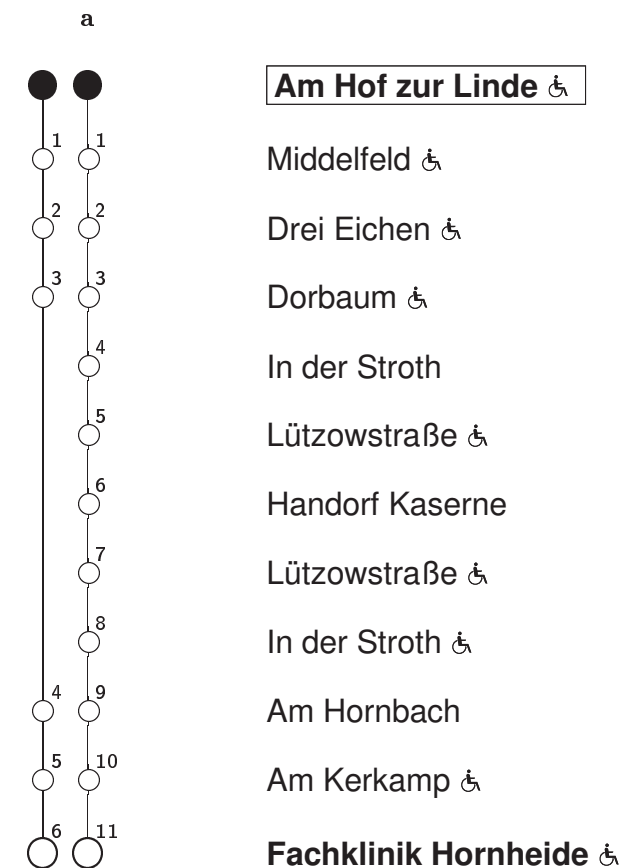

# 10 Am Hof zur Linde → Handorf Hornheide

Stadtwerke Münster

Std	Montag bis Freitag			Samstag			Sonn- u. Feiertag	
5	12	37	54 <sub>a</sub>	–			–	
6	09 <sub>a</sub>	26	46	–			–	
7	08	28	48	–			–	
8	08	28	48	54			–	
9	08	28	48	24	54		24	
10	08	28	48	24	48		24	
11	08	28	48	08	28	48	24	
12	08	28	48	08	28	48	24	
13	08	28	48	08	28	48	24	54
14	08	28	48	08	28	48	24	54
15	08	28	48	08	28	48	24	54
16	08	28	48	08	28	48	24	54
17	08	28	48	08	28	48	24	54
18	08	28	48	08	28	48	24	54
19	08	28	48	08	28	48	24	54
20	06	26	46	06	26	46	24	54

Fahrzeit in Min. Haltestellen(auswahl)

a : Linienverlauf siehe rechts  
 Informationen zum angepassten Fahrplanangebot zu Weihnachten und Silvester erhalten Sie in unseren Servicezentren sowie auf unserer Internetseite.