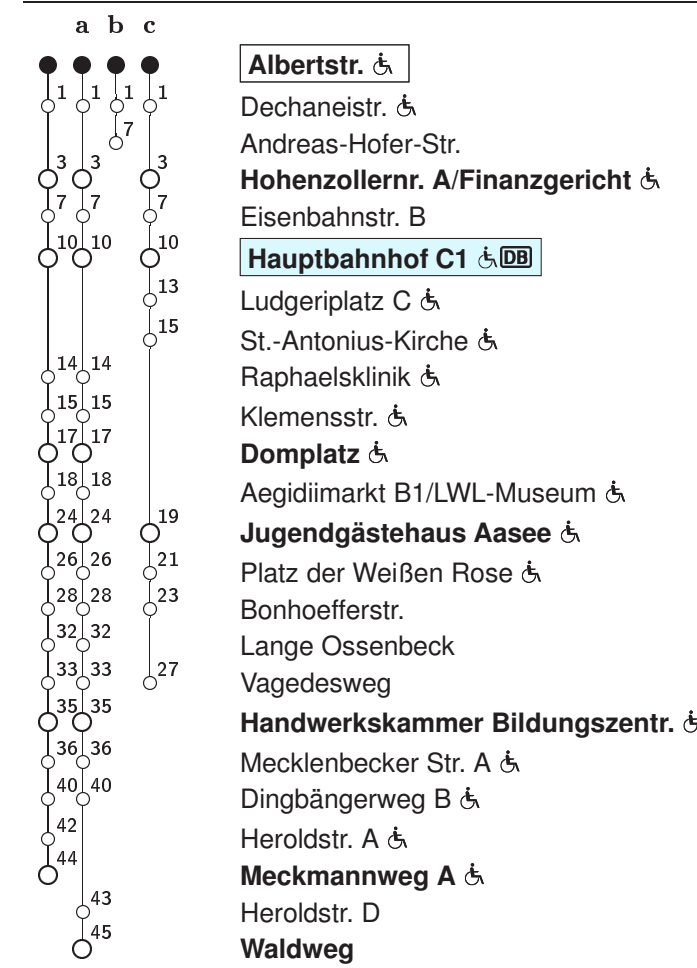

10 Albertstr. → Waldweg

Stadtwerke Münster

Std	Montag bis Freitag					Samstag			Sonn- u. Feiertag		Fahrzeit in Min.	Haltestellen(auswahl)
	34	59				–			–			
5	34	59				–			–			
6	19a	36	56			–			–			
7	10c	16a	31b [ⓔ]	36	56	–			–			
8	16a	36	56			22	52		52			
9	16a	36	56			22a	52		52			
10	16a	36	56			16a	36	56	52			
11	16a	36	56			16a	36	56	52			
12	16a	36	56a			16a	36	56	52			
13	16a	36	56			16a	36	56	22	52a		
14	16a	36	56			16a	36	56	22	52a		
15	16a	36	56			16a	36	56	22	52a		
16	16a	36	56			16a	36	56	22	52a		
17	16a	36	56			16a	36	56	22	52a		
18	16a	36	56			16a	36	56	22	52a		
19	16a	38	58			16a	38	58	22	52a		
20	18a					18a			22			

00 = an Schultagen

a,b,c : Linienvverlauf siehe rechts

ⓔ = bis 07:37 Uhr Andreas Hofer Str. (Fürstenbergschule); an Schultagen

Informationen zum angepassten Fahrplanangebot zu Weihnachten und Silvester erhalten Sie in unseren Servicezentren sowie auf unserer Internetseite.