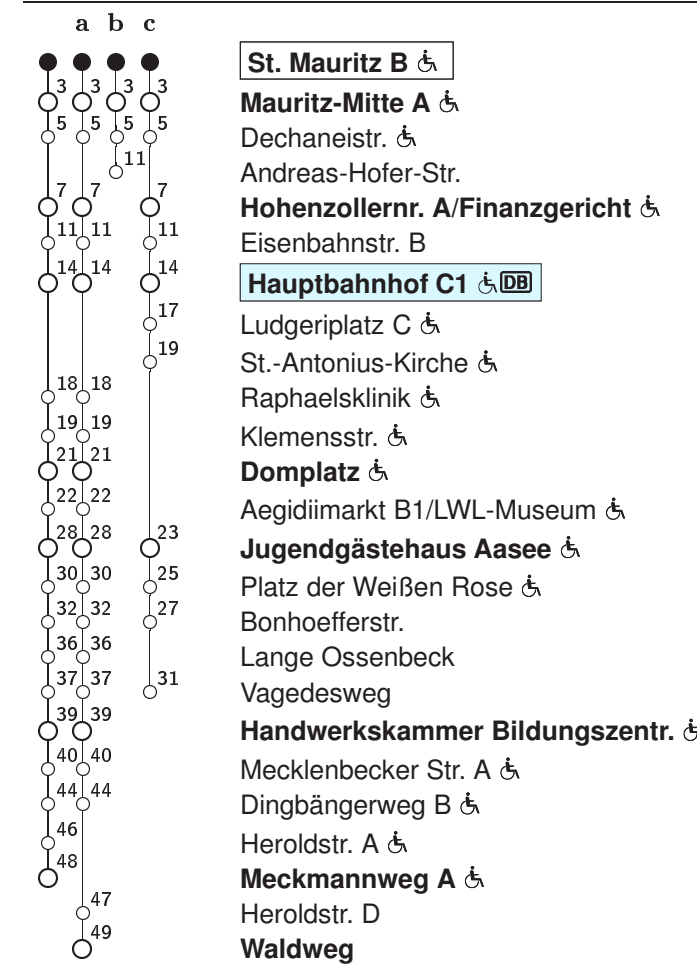

# 10 St. Mauritz B → Waldweg

Stadtwerke Münster

Std	Montag bis Freitag					Samstag			Sonn- u. Feiertag		Fahrzeit in Min.	Haltestellen(auswahl)
	31	56				–			–			
5	31	56				–			–			
6	16a	32	52			–			–			
7	06c	12a	27b <sup>ⓔ</sup>	32	52	–			–			
8	12a	32	52			19	49		49			
9	12a	32	52			19a	49		49			
10	12a	32	52			12a	32	52	49			
11	12a	32	52			12a	32	52	49			
12	12a	32	52a			12a	32	52	49			
13	12a	32	52			12a	32	52	19	49a		
14	12a	32	52			12a	32	52	19	49a		
15	12a	32	52			12a	32	52	19	49a		
16	12a	32	52			12a	32	52	19	49a		
17	12a	32	52			12a	32	52	19	49a		
18	12a	32	52			12a	32	52	19	49a		
19	12a	35	55			12a	35	55	19	49a		
20	15a					15a			19			

00 = an Schultagen

a,b,c : Linienvverlauf siehe rechts

ⓔ = bis 07:37 Uhr Andreas Hofer Str. (Fürstenbergschule); an Schultagen

Informationen zum angepassten Fahrplanangebot zu Weihnachten und Silvester erhalten Sie in unseren Servicezentren sowie auf unserer Internetseite.