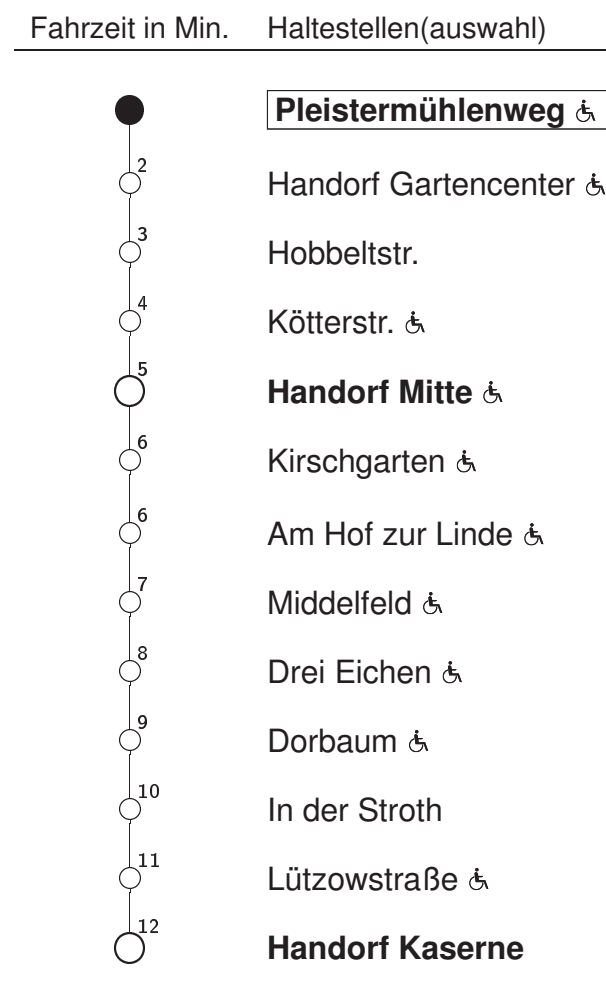

2 Pleistermühlenweg → Handorf

Stadtwerke Münster

Std	Montag bis Freitag			Samstag		Sonn- u. Feiertag		Fahrzeit in Min.	Haltestellen(auswahl)
6	30	52		–		–			
7	12	32	52	–		–			
8	12	32		–		–			
9	–			–		–			
10	–			–		–			
11	–			–		–			
12	–			–		–			
13	12	32	52	–		–			
14	12	32	52	–		–			
15	12	32	52	–		–			
16	12	32	52	–		–			
17	12	32		–		–			

Informationen zum angepassten Fahrplanangebot zu Weihnachten und Silvester erhalten Sie in unseren Servicezentren sowie auf unserer Internetseite.

Abfahrten in Echtzeit:

<http://www.stadtwerke-muenster.de/fis/4235101>