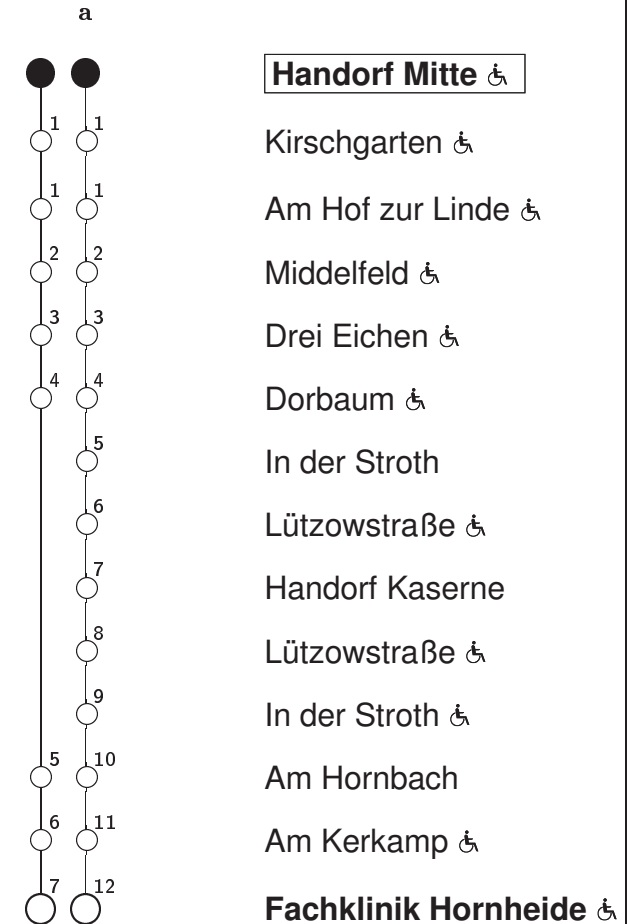

10 Handorf Mitte → Handorf Hornheide

Stadtwerke Münster

Std	Montag bis Freitag			Samstag			Sonn- u. Feiertag	
5	11	36	53a	–			–	
6	08a	25	45	–			–	
7	07	27	47	–			–	
8	07	27	47	53			–	
9	07	27	47	23	53		23	
10	07	27	47	23	47		23	
11	07	27	47	07	27	47	23	
12	07	27	47	07	27	47	23	
13	07	27	47	07	27	47	23	53
14	07	27	47	07	27	47	23	53
15	07	27	47	07	27	47	23	53
16	07	27	47	07	27	47	23	53
17	07	27	47	07	27	47	23	53
18	07	27	47	07	27	47	23	53
19	07	27	47	07	27	47	23	53
20	05	25	45	05	25	45	23	53

Fahrzeit in Min. Haltestellen(auswahl)

a : Linienverlauf siehe rechts
 Informationen zum angepassten Fahrplanangebot zu Weihnachten und Silvester erhalten Sie in unseren Servicezentren sowie auf unserer Internetseite.