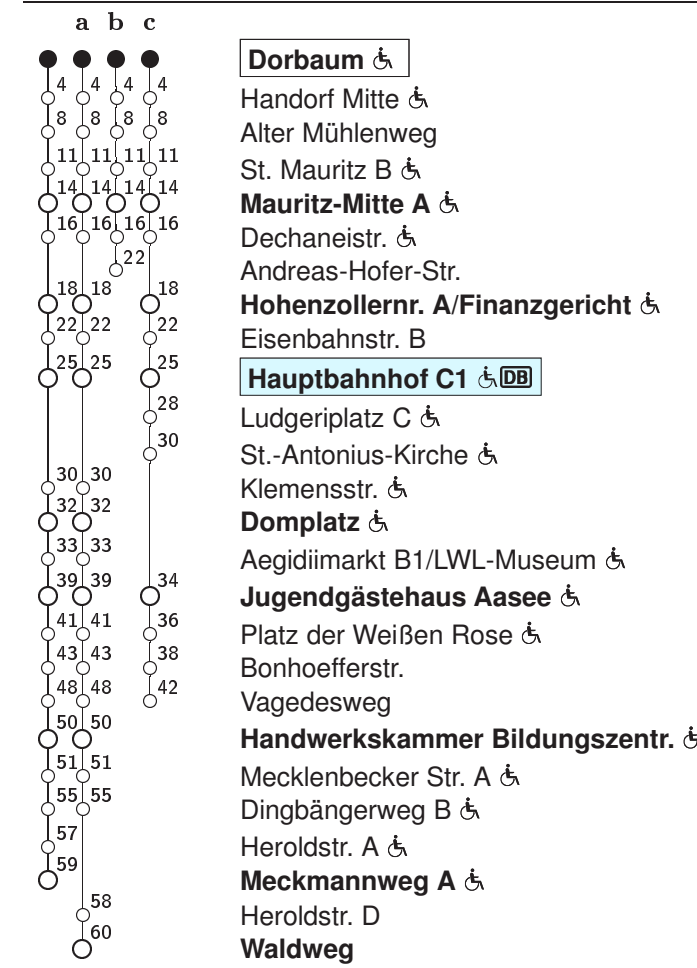

10 Dorbaum → Waldweg

Stadtwerke Münster

Std	Montag bis Freitag				Samstag			Sonn- u. Feiertag		Fahrzeit in Min.	Haltestellen(auswahl)
	20	45			–			–			
5	20	45			–			–			
6	05a	21	41	55c	–			–			
7	01a	16b [ⓔ]	21	41	–			–			
8	01a	21	41		08	38		38			
9	01a	21	41		08a	38		38			
10	01a	21	41		01a	21	41	38			
11	01a	21	41		01a	21	41	38			
12	01a	21	41a		01a	21	41	38			
13	01a	21	41		01a	21	41	08	38a		
14	01a	21	41		01a	21	41	08	38a		
15	01a	21	41		01a	21	41	08	38a		
16	01a	21	41		01a	21	41	08	38a		
17	01a	21	41		01a	21	41	08	38a		
18	01a	21	41		01a	21	41	08	38a		
19	01a	24	44		01a	24	44	08	38a		
20	04a				04a			08			

00 = an Schultagen

a,b,c : Linienvverlauf siehe rechts

[ⓔ] = bis 07:37 Uhr Andreas Hofer Str. (Fürstenbergschule); an Schultagen

Informationen zum angepassten Fahrplanangebot zu Weihnachten und Silvester erhalten Sie in unseren Servicezentren sowie auf unserer Internetseite.

Abfahrten in Echtzeit:

<http://www.stadtwerke-muenster.de/fis/4228102>