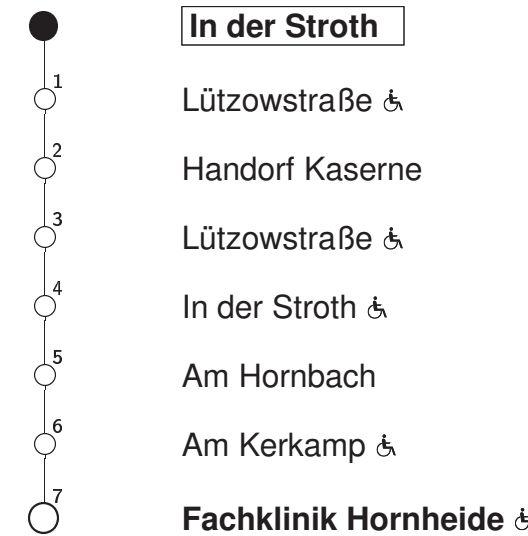

10 In der Stroth → Handorf Hornheide

Stadtwerke Münster

Std	Montag bis Freitag			Samstag		Sonn- u. Feiertag		Fahrzeit in Min.	Haltestellen(auswahl)
5	58			–			–		
6	13			–			–		
7	–			–			–		
8	–			–			–		
9	–			–			–		
10	–			–			–		
11	–			–			–		
12	–			–			–		
13	–			–			–		
14	–			–			–		
15	–			–			–		
16	–			–			–		
17	–			–			–		

Abfahrten in Echtzeit:

<http://www.stadtwerke-muenster.de/fis/4227101>