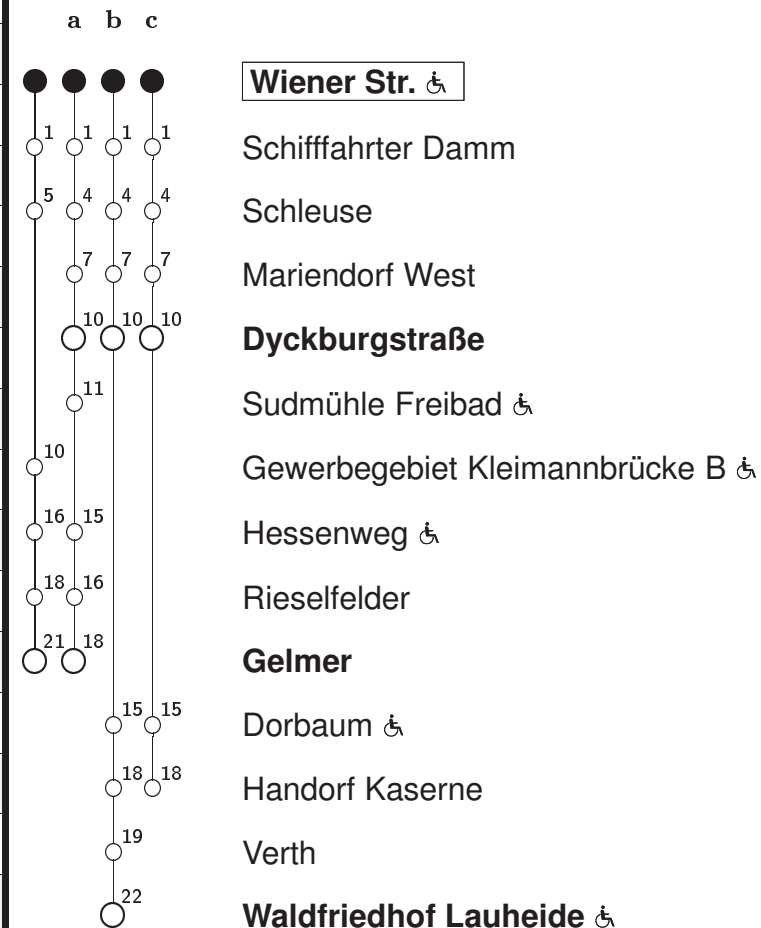

4 Wiener Str. → Gelmer (Waldfriedhof Lauheide)

Stadtwerke Münster

Std	Montag bis Freitag			Samstag			Sonn- u. Feiertag			Fahrzeit in Min.	Haltestellen(auswahl)
5	29			–			–				
6	09	32	52	–			–				
7	12	32	52	–			–				
8	12	32	52a	29	59b		44a				
9	12	32	52a	29	59b		14b	44a			
10	12	32	52a	32	52		14b	44a			
11	12	32	52a	12b	32	52	14b	44a			
12	12	32	52a	12b	32	52	14b	44a			
13	12	32	52a	12b	32	52	14b	29a	59b		
14	12	32	52a	12b	32	52	29a	59b			
15	12	32	52a	12b	32	52	29a	59b			
16	12	32	52a	12b	32	52	29a	59b			
17	12	32	52a	12b	32	52	29a	59b			
18	12	32	52a	12b	32	52	29a	59c			
19	12	32	52a	12c	32	52	29a	59c			
20	12	32	52a	12c	32	52	29a				

a,b,c : Linienverlauf siehe rechts
 Informationen zum angepassten Fahrplanangebot zu Weihnachten und Silvester erhalten Sie in unseren Servicezentren sowie auf unserer Internetseite.
 Montag bis Freitag erfolgt die Bedienung des Waldfriedhofs Lauheide mit der Linie 19

Abfahrten in Echtzeit:

<http://www.stadtwerke-muenster.de/fis/4222101>