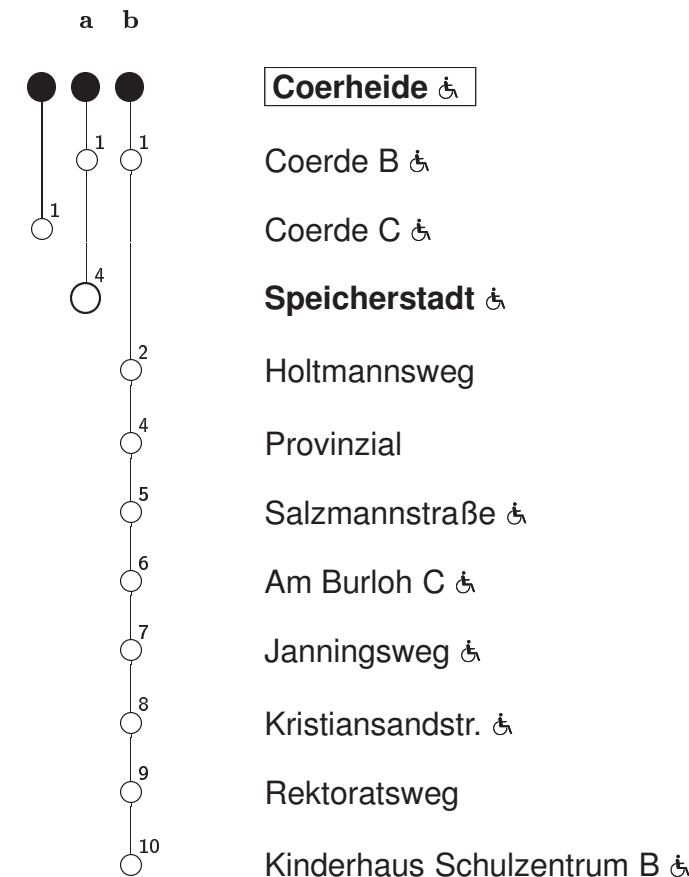

6 Coerheide → Speicherstadt

Stadtwerke Münster

Std	Montag bis Freitag					Samstag			Sonn- u. Feiertag		Fahrzeit in Min.	Haltestellen(auswahl)
5	53					–			–			
6	08a	29a	49a			–			–			
7	11b	11a [Ⓢ]	31b	31a [Ⓢ]	51a	–			–			
8	11a	31a	51a			53			–			
9	11a	31a	51a			23	53		23			
10	11a	31a	51a			23	51		23			
11	11a	31a	51a			11	31	51	23			
12	11a	31a	51a			11	31	51	23			
13	11a	31a	51a			11	31	51	23	53		
14	11a	31a	51a			11	31	51	23	53		
15	11a	31a	51a			11	31	51	23	53		
16	11a	31a	51a			11	31	51	23	53		
17	11a	31a	51a			11	31	51	23	53		
18	11a	31a	51a			11	31	51	23	53		
19	11a	31a	51a			11	31	51	23	53		
20	09a	29a	49a			09	29	49	23	53		

00 = an Schultagen
 a,b : Linienverlauf siehe rechts
 Ⓢ = an Ferientagen

Bitte beachten Sie die geänderten Abfahrtszeiten während des Verkehrsversuches in der Zeit vom 01.08.2021-24.09.2021.

Abfahrten in Echtzeit: