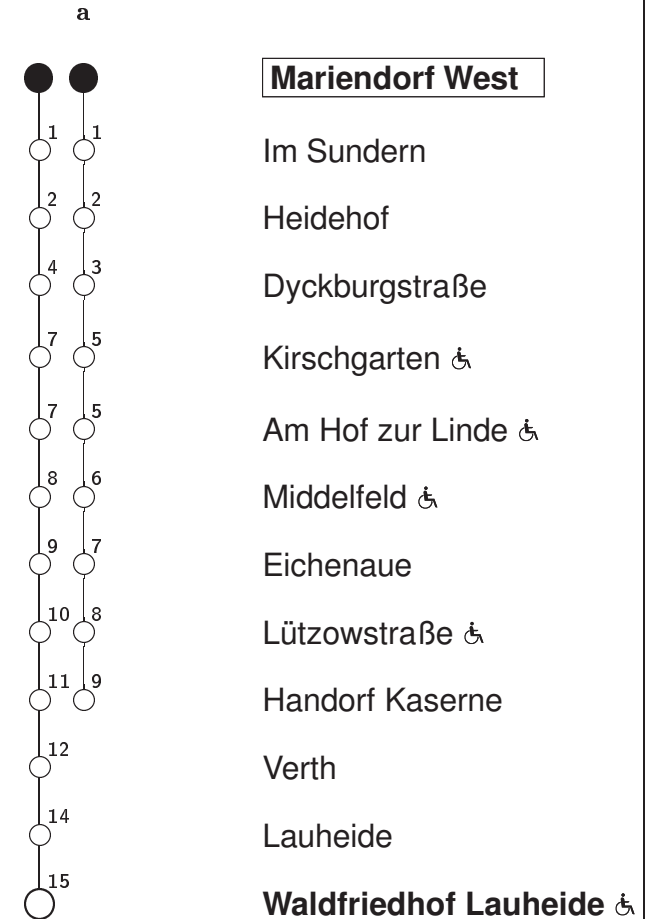

19 Mariendorf West → Coerde/ Waldfriedhof Lauheide

Stadtwerke Münster

Std	Montag bis Freitag			Samstag		Sonn- u. Feiertag		Fahrzeit in Min.	Haltestellen(auswahl)
6	08a			—		—			
7	01a			—		—			
8	08			—		—			
9	08			—		—			
10	08			—		—			
11	08			—		—			
12	08			—		—			
13	08			—		—			
14	08			—		—			
15	08			—		—			
16	08			—		—			
17	08			—		—			
18	08			—		—			
19	08			—		—			
20	06a			—		—			
21	01a			—		—			

a : Linienverlauf siehe rechts
 Informationen zum angepassten Fahrplanangebot zu Weihnachten und Silvester erhalten Sie in unseren Servicezentren sowie auf unserer Internetseite.
 An Samstagen, sowie an Sonn- u. Feiertagen erfolgt die Bedienung des Waldfriedhofs Lauheide mit der Linie 4

Abfahrten in Echtzeit:

<http://www.stadtwerke-muenster.de/fis/4215101>