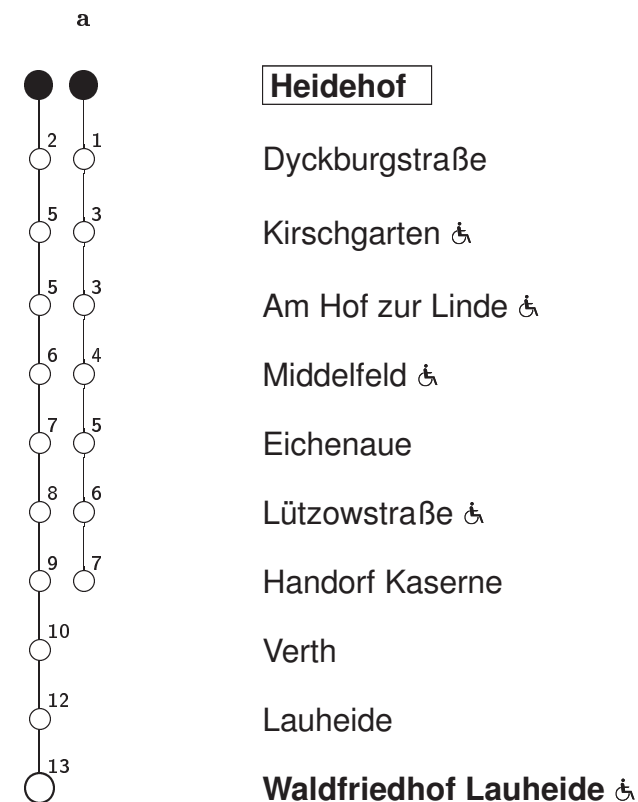

19 Heidehof → Coerde/ Waldfriedhof Lauheide

Stadtwerke Münster

Std	Montag bis Freitag			Samstag		Sonn- u. Feiertag		Fahrzeit in Min.	Haltestellen(auswahl)
6	10a			—		—			
7	03a			—		—			
8	10			—		—			
9	10			—		—			
10	10			—		—			
11	10			—		—			
12	10			—		—			
13	10			—		—			
14	10			—		—			
15	10			—		—			
16	10			—		—			
17	10			—		—			
18	10			—		—			
19	10			—		—			
20	08a			—		—			
21	03a			—		—			

a : Linienverlauf siehe rechts
 Informationen zum angepassten Fahrplanangebot zu Weihnachten und Silvester erhalten Sie in unseren Servicezentren sowie auf unserer Internetseite.
 An Samstagen, sowie an Sonn- u. Feiertagen erfolgt die Bedienung des Waldfriedhofs Lauheide mit der Linie 4

Abfahrten in Echtzeit:

<http://www.stadtwerke-muenster.de/fis/4213101>