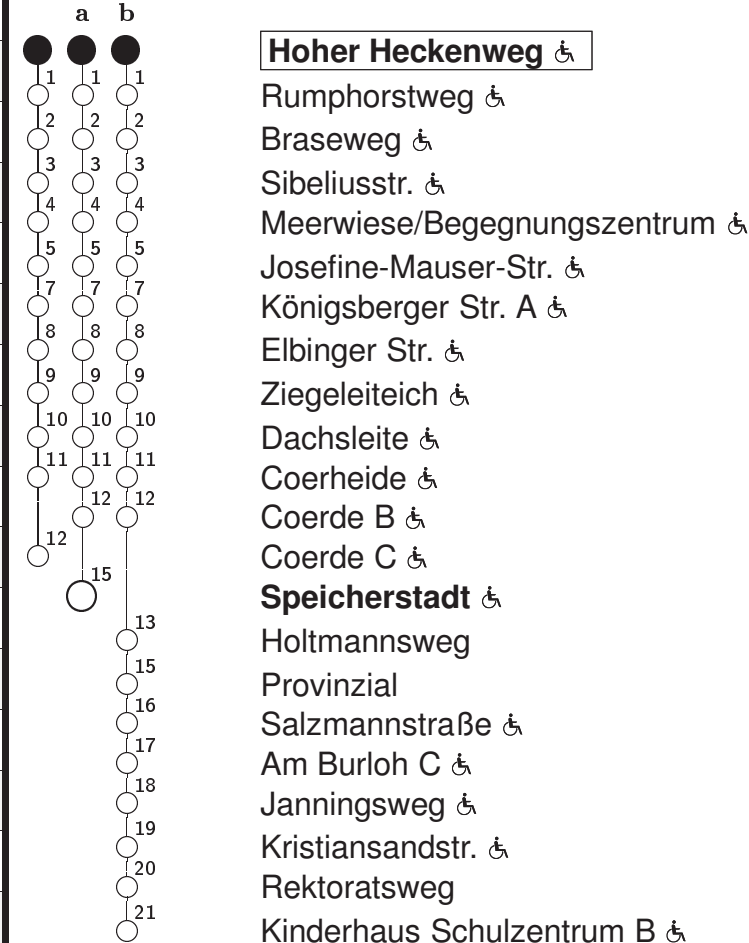

# 6 Hoher Heckenweg → Speicherstadt

Stadtwerke Münster

Std	Montag bis Freitag					Samstag			Sonn- u. Feiertag		Fahrzeit in Min.	Haltestellen(auswahl)
	43	58a				–			–			
5	43	58a				–			–			
6	19a	39a				–			–			
7	00b	00a <sup>Ⓢ</sup>	20b	20a <sup>Ⓢ</sup>	40a	–			–			
8	00a	20a	40a			43			–			
9	00a	20a	40a			13	43		13			
10	00a	20a	40a			13	40		13			
11	00a	20a	40a			00	20	40	13			
12	00a	20a	40a			00	20	40	13			
13	00a	20a	40a			00	20	40	13	43		
14	00a	20a	40a			00	20	40	13	43		
15	00a	20a	40a			00	20	40	13	43		
16	00a	20a	40a			00	20	40	13	43		
17	00a	20a	40a			00	20	40	13	43		
18	00a	20a	40a			00	20	40	13	43		
19	00a	20a	40a	59a		00	20	40	59	13	43	
20	19a	39a				19	39		13	43		

00 = an Schultagen  
 a,b : Linienverlauf siehe rechts  
 Ⓢ = an Ferientagen

Bitte beachten Sie die geänderten Abfahrtszeiten während des Verkehrsversuches in der Zeit vom 01.08.2021-24.09.2021.

<http://www.stadtwerke-muenster.de/fis/4210101>