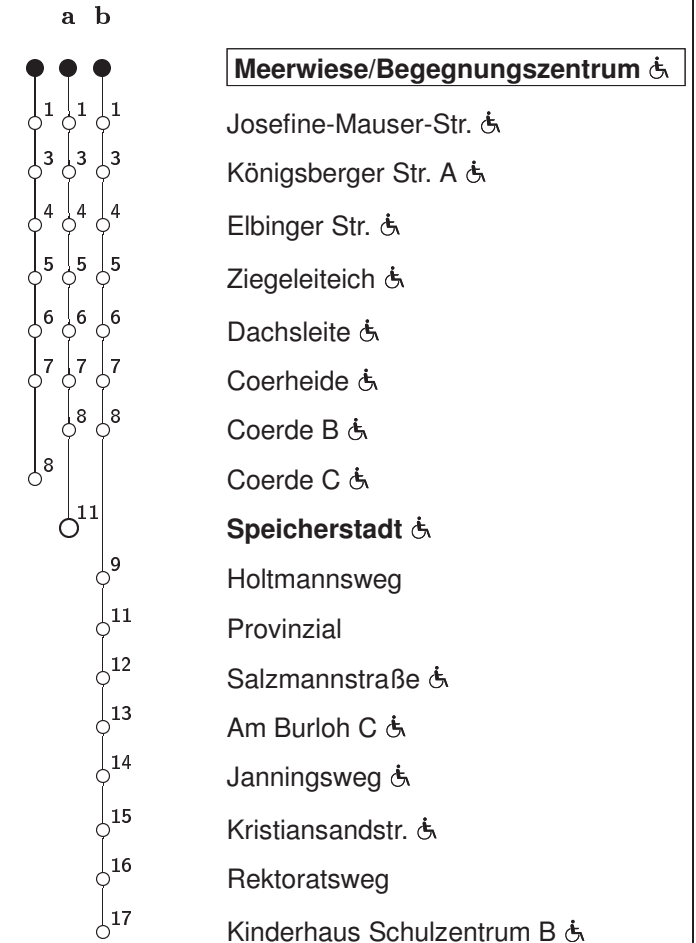

6 Meerwiese/Begegnungszentrum → Speicherstadt

Stadtwerke Münster

Std	Montag bis Freitag					Samstag			Sonn- u. Feiertag		Fahrzeit in Min.	Haltestellen(auswahl)
5	47					–			–			
6	02a	23a	43a			–			–			
7	04b	04a [Ⓢ]	24b	24a [Ⓢ]	44a	–			–			
8	04a	24a	44a			47			–			
9	04a	24a	44a			17	47		17			
10	04a	24a	44a			17	44		17			
11	04a	24a	44a			04	24	44	17			
12	04a	24a	44a			04	24	44	17			
13	04a	24a	44a			04	24	44	17	47		
14	04a	24a	44a			04	24	44	17	47		
15	04a	24a	44a			04	24	44	17	47		
16	04a	24a	44a			04	24	44	17	47		
17	04a	24a	44a			04	24	44	17	47		
18	04a	24a	44a			04	24	44	17	47		
19	04a	24a	44a			04	24	44	17	47		
20	03a	23a	43a			03	23	43	17	47		

00 = an Schultagen
 a,b : Linienverlauf siehe rechts
 Ⓢ = an Ferientagen

Bitte beachten Sie die geänderten Abfahrtszeiten während des Verkehrsversuches in der Zeit vom 01.08.2021-24.09.2021.

Abfahrten in Echtzeit: