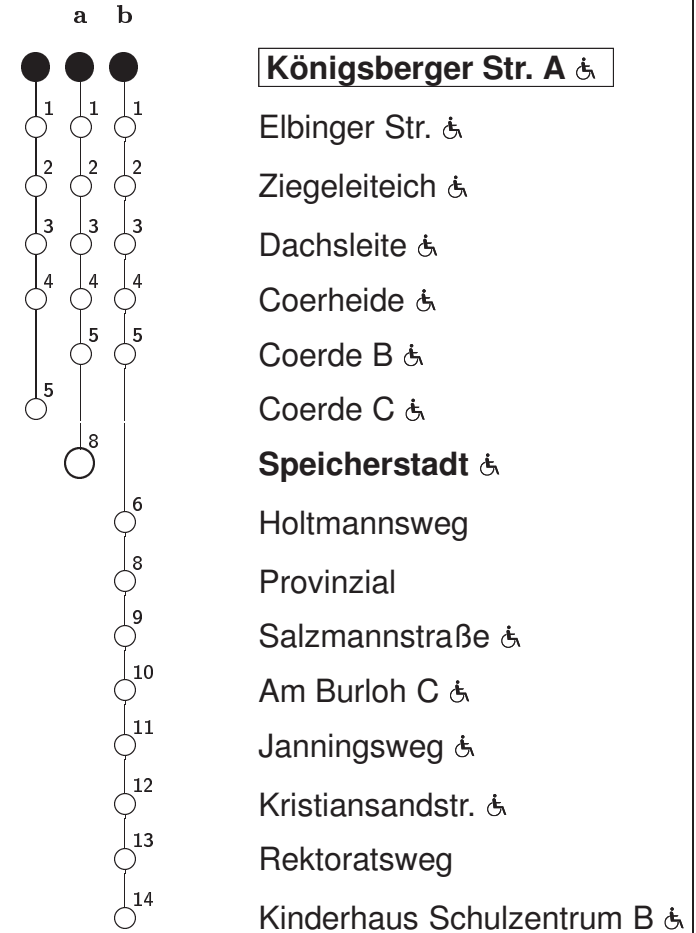

6 Königsberger Str. A → Speicherstadt

Stadtwerke Münster

Std	Montag bis Freitag					Samstag			Sonn- u. Feiertag		Fahrzeit in Min.	Haltestellen(auswahl)
5	49					–			–			
6	04a	25a	45a			–			–			
7	07b	07a [Ⓢ]	27b	27a [Ⓢ]	47a	–			–			
8	07a	27a	47a			49			–			
9	07a	27a	47a			19	49		19			
10	07a	27a	47a			19	47		19			
11	07a	27a	47a			07	27	47	19			
12	07a	27a	47a			07	27	47	19			
13	07a	27a	47a			07	27	47	19	49		
14	07a	27a	47a			07	27	47	19	49		
15	07a	27a	47a			07	27	47	19	49		
16	07a	27a	47a			07	27	47	19	49		
17	07a	27a	47a			07	27	47	19	49		
18	07a	27a	47a			07	27	47	19	49		
19	07a	27a	47a			07	27	47	19	49		
20	05a	25a	45a			05	25	45	19	49		

00 = an Schultagen
 a,b : Linienverlauf siehe rechts
 Ⓢ = an Ferientagen

Bitte beachten Sie die geänderten Abfahrtszeiten während des Verkehrsversuches in der Zeit vom 01.08.2021-24.09.2021.

Abfahrten in Echtzeit: