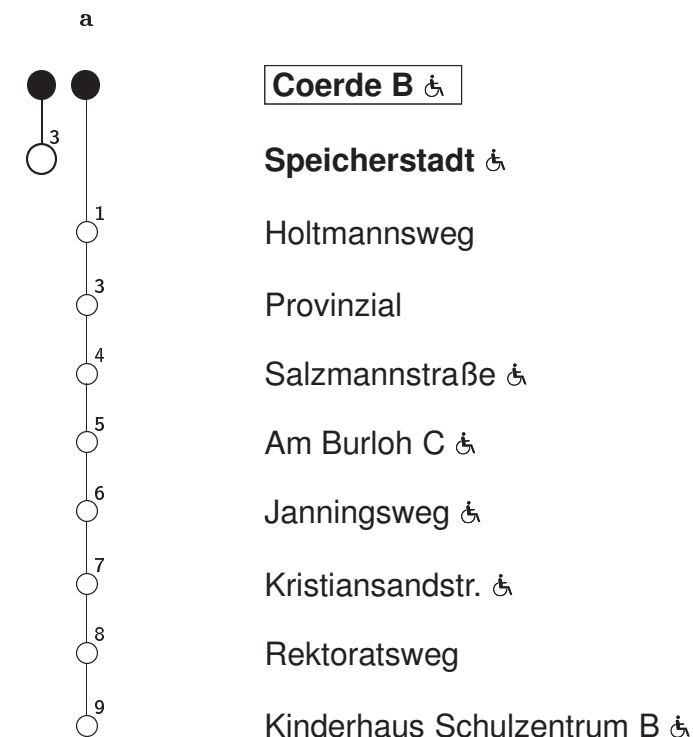

6 Coerde B → Speicherstadt

Stadtwerke Münster

Std	Montag bis Freitag					Samstag		Sonn- u. Feiertag		Fahrzeit in Min.	Haltestellen(auswahl)
	09	30	50			—		—			
6	09	30	50			—		—			
7	12 ^a	12 [Ⓢ]	32 ^a	32 [Ⓢ]	52	—		—			
8	12	32	52			—		—			
9	12	32	52			—		—			
10	12	32	52			—		—			
11	12	32	52			—		—			
12	12	32	52			—		—			
13	12	32	52			—		—			
14	12	32	52			—		—			
15	12	32	52			—		—			
16	12	32	52			—		—			
17	12	32	52			—		—			
18	12	32	52			—		—			
19	12	32	52			—		—			
20	10	30	50			—		—			

00 = an Schultagen
a : Linienerlauf siehe rechts
Ⓢ = an Ferientagen

Bitte beachten Sie die geänderten Abfahrtszeiten während des Verkehrsversuches in der Zeit vom 01.08.2021-24.09.2021.

Abfahrten in Echtzeit: