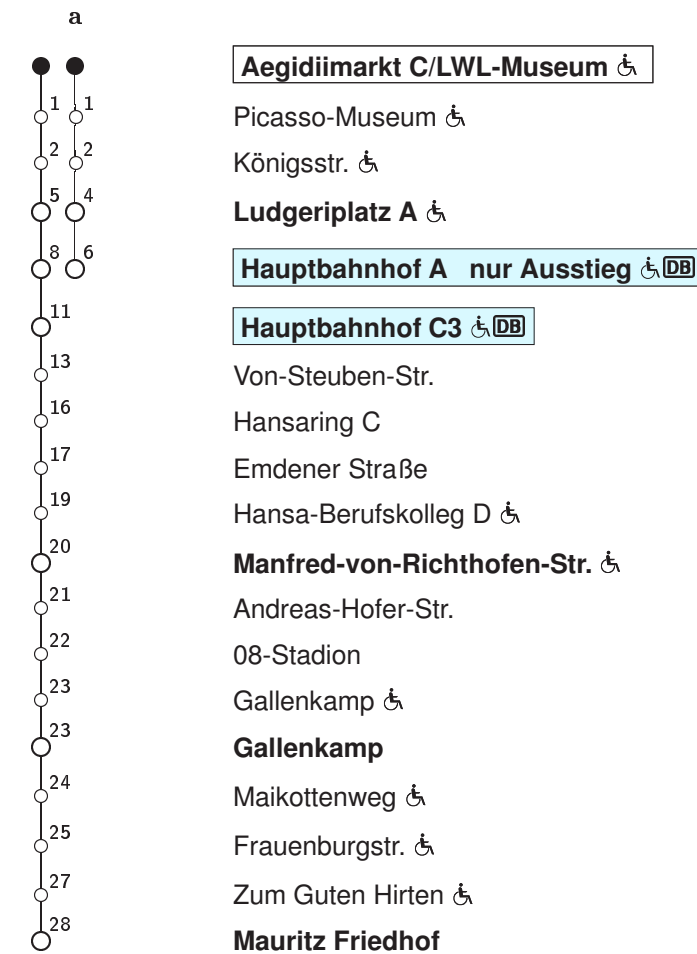

14 Aegidiimarkt C/LWL-Museum → Gallenkamp/Mauritz Friedhof

Stadtwerke Münster

Std	Montag bis Freitag			Samstag			Sonn- u. Feiertag		Fahrzeit in Min.	Haltestellen(auswahl)
5	51			–			–			
6	11	31	49	–			–			
7	09	29	49	–			–			
8	09	29	49	08	38		38			
9	09	29	49	08	38		38			
10	09	29	49	09	29	49	08a	38		
11	09	29	49	09	29	49	08a	38		
12	09	29	49	09	29	49	08a	38		
13	09	29	49	09	29	49	08	38		
14	09	29	49	09	29	49	08	38		
15	09	29	49	09	29	49	08	38		
16	09	29	49	09	29	49	08	38		
17	09	29	49	09	29	49	08	38		
18	09	29	49	09	29	49	08	38		
19	09	29	49	09	29	49	08	38		
20	11	31		11	31		08			

a : Linienverlauf siehe rechts
 Informationen zum angepassten Fahrplanangebot zu Weihnachten und Silvester erhalten Sie in unseren Servicezentren sowie auf unserer Internetseite.

Abfahrten in Echtzeit: