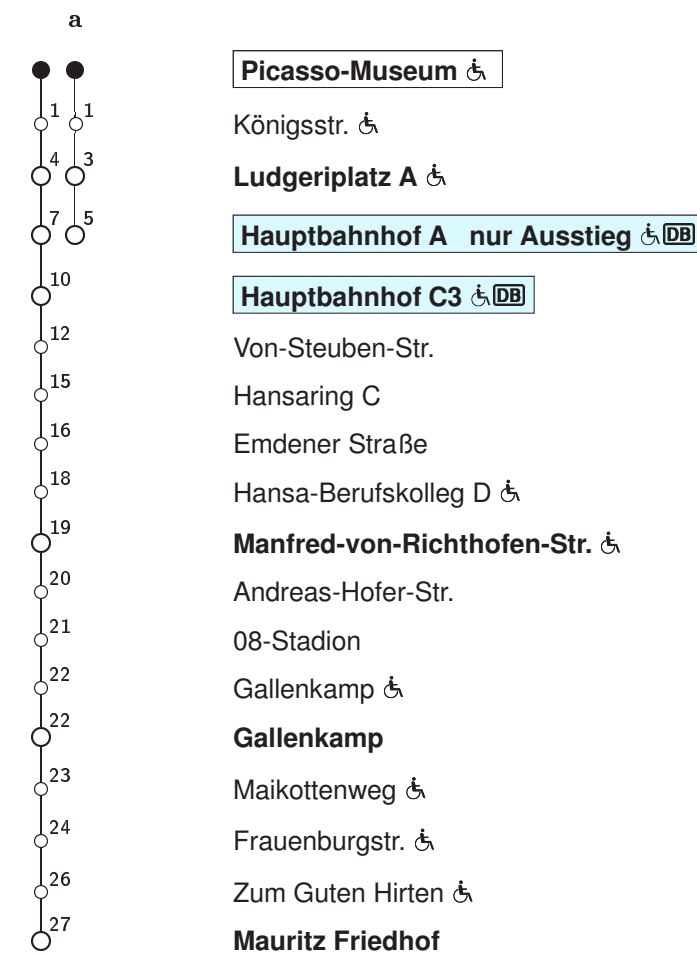

14 Picasso-Museum → Gallenkamp/Mauritz Friedhof

Stadtwerke Münster

Std	Montag bis Freitag			Samstag			Sonn- u. Feiertag		Fahrzeit in Min.	Haltestellen(auswahl)
5	52			–			–			
6	12	32	50	–			–			
7	10	30	50	–			–			
8	10	30	50	09	39		39			
9	10	30	50	09	39		39			
10	10	30	50	10	30	50	09a	39		
11	10	30	50	10	30	50	09a	39		
12	10	30	50	10	30	50	09a	39		
13	10	30	50	10	30	50	09	39		
14	10	30	50	10	30	50	09	39		
15	10	30	50	10	30	50	09	39		
16	10	30	50	10	30	50	09	39		
17	10	30	50	10	30	50	09	39		
18	10	30	50	10	30	50	09	39		
19	10	30	50	10	30	50	09	39		
20	12	32		12	32		09			

a : Linienverlauf siehe rechts
 Informationen zum angepassten Fahrplanangebot zu Weihnachten und Silvester erhalten Sie in unseren Servicezentren sowie auf unserer Internetseite.

Abfahrten in Echtzeit: