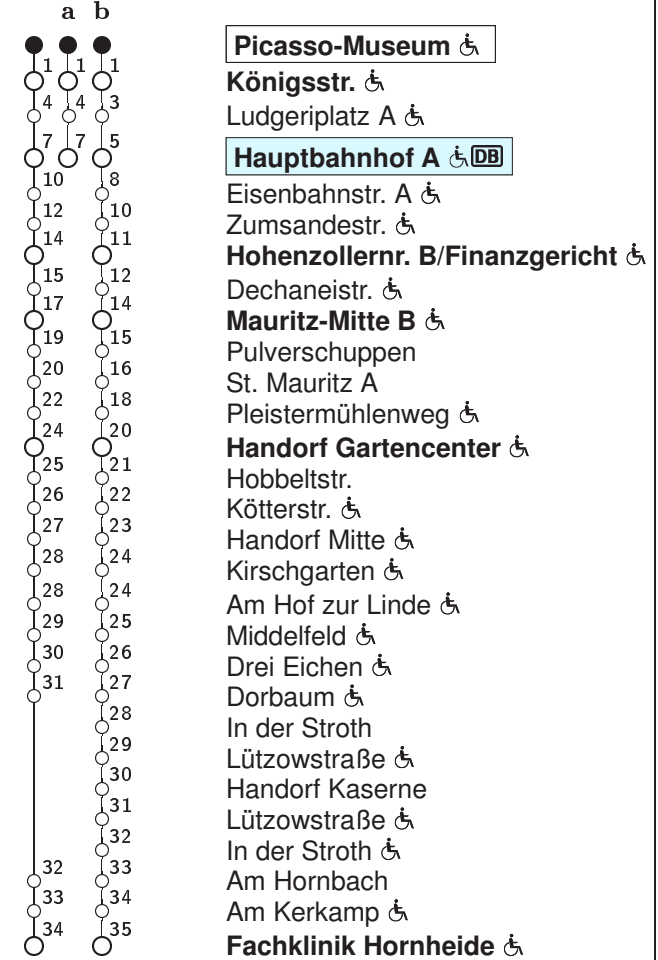

10 Picasso-Museum → Handorf Hornheide

Stadtwerke Münster

Std	Montag bis Freitag				Samstag			Sonn- u. Feiertag		Fahrzeit in Min.	Haltestellen(auswahl)
	5	6	7	8	9	10	11	12	13		
5	42 ^b				–			–			
6	02	22	40		–			–			
7	00	20	30 ^a	40	–			–			
8	00	20	40		25	55		55			
9	00	20	40		25	55		55			
10	00	20	40		20	40		55			
11	00	20	40		00	20	40	55			
12	00	20	40		00	20	40	55			
13	00	20	40		00	20	40	25	55		
14	00	20	40		00	20	40	25	55		
15	00	20	40		00	20	40	25	55		
16	00	20	40		00	20	40	25	55		
17	00	20	40		00	20	40	25	55		
18	00	20	40		00	20	40	25	55		
19	00	20	42		00	20	42	25	55		
20	02	22			02	22		25			

00 = an Schultagen

a,b : Linienverlauf siehe rechts

Informationen zum angepassten Fahrplanangebot zu Weihnachten und Silvester erhalten Sie in unseren Servicezentren sowie auf unserer Internetseite.

Abfahrten in Echtzeit: