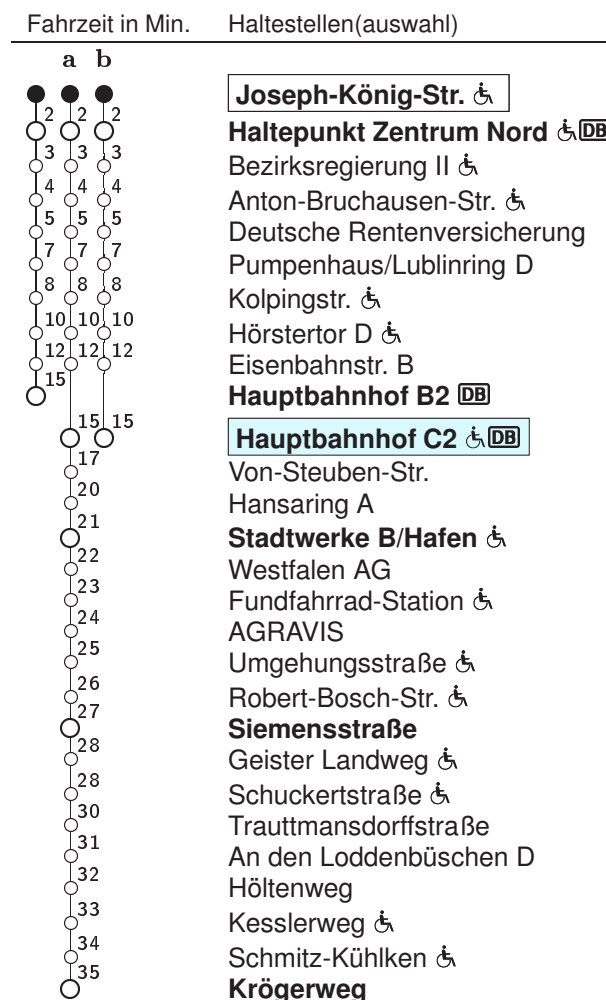

17 Joseph-König-Str. → Hauptbahnhof/Krögerweg

Stadtwerke Münster

Std	Montag bis Freitag				Samstag			Sonn- u. Feiertag	
	32a	52a			–			–	
6	32a	52a			–			–	
7	12a	32a	52a		–			–	
8	12a	32a	52b		34			19	
9	12a	32b	52b		04	34		19	
10	12a	32b	52a		07	27	47	19	
11	12a	32a	52a		07	27	47	19	
12	12a	32a	52b		07	27	47	19	
13	12a	32b	52a		07	27	47	04	34
14	12a	32a	52a		07	27	47	04	34
15	12a	22b	32a	52a	07	27	47	04	34
16	12a	32a	52a		07	27	47	04	34
17	12a	32a	52a		07	27	47	04	34
18	12a	32a	52b		07	27	47	04	34
19	12b	36b	56b		07	27	47	04	34
20	16b				11	31	51	04	

a,b : Linienverlauf siehe rechts
 Informationen zum angepassten Fahrplanangebot zu Weihnachten und Silvester erhalten Sie in unseren Servicezentren sowie auf unserer Internetseite.

Abfahrten in Echtzeit: